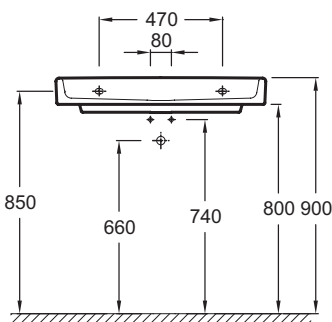

### Технические характеристики

- Размеры (см): 80 x 46 см
- Вес: 21,1 кг
- Разметка сверления отверстия для смесителя: 1 отверстие для смесителя
- Рекомендуемые смесители: Коллекция Toobi

### Продукты для комплектации

- EB1046: Мебель под раковину 80 см

### Общая информация

Спецификация продукта: Подвесная раковина 80 x 46 см. E4490. Коллекция: REPLAY. Размеры (см): 80 x 46 см. Вес: 21,1 кг. Разметка сверления отверстия для смесителя: 1 отверстие для смесителя. Рекомендуемые смесители: Коллекция Toobi.