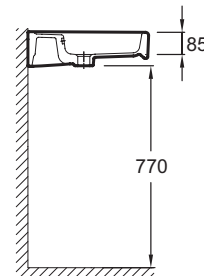

### Технические характеристики

- Размеры (см): 80 x 46 см
- Вес: 21,1 кг
- Разметка сверления отверстия для смесителя: 1 отверстие для смесителя
- Рекомендуемые смесители: Коллекция Toobi

### Продукты для комплектации

- EB1046: Мебель под раковину 80 см

### Общая информация

Спецификация продукта: Подвесная раковина 80 x 46 см. E4490. Коллекция: REPLAY. Размеры (см): 80 x 46 см. Вес: 21,1 кг. Разметка сверления отверстия для смесителя: 1 отверстие для смесителя. Рекомендуемые смесители: Коллекция Toobi.