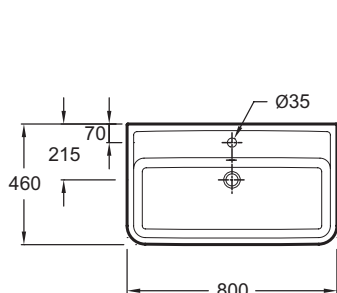

### Технические характеристики

- Размеры (см): 80 x 46 см
- Вес: 21,1 кг
- Разметка сверления отверстия для смесителя: 1 отверстие для смесителя
- Рекомендуемые смесители: Коллекция Toobi

### Продукты для комплектации

- EB1046: Мебель под раковину 80 см

### Общая информация

Спецификация продукта: Подвесная раковина 80 x 46 см. E4490. Коллекция: REPLAY. Размеры (см): 80 x 46 см. Вес: 21,1 кг. Разметка сверления отверстия для смесителя: 1 отверстие для смесителя. Рекомендуемые смесители: Коллекция Toobi.