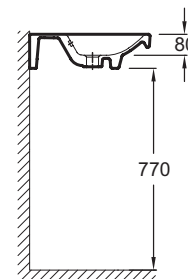

Технические характеристики

- Размеры (см): 80 x 46 см
- Вес: 18,2 кг
- Разметка сверления отверстия для смесителя: 1 отверстие для смесителя
- Рекомендуемые смесители: Коллекция Toobi

Продукты для комплектации

- EB1046: Мебель под раковину 80 см

Связанные продукты

- E78296: Слив для встраиваемых раковин с переливом
- E78297: Хромированный бутылочный сифон

Общая информация

Спецификация продукта: Подвесная раковина 80 x 46 см. E4486. Коллекция: REPLAY. Размеры (см): 80 x 46 см. Вес: 18,2 кг. Разметка сверления отверстия для смесителя: 1 отверстие для смесителя. Рекомендуемые смесители: Коллекция Toobi.