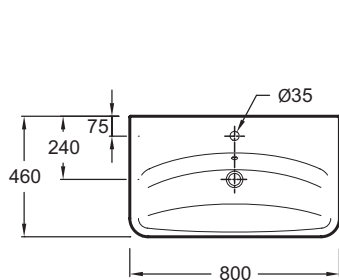

Технические характеристики

- Размеры (см): 80 x 46 см
- Вес: 18,2 кг
- Разметка сверления отверстия для смесителя: 1 отверстие для смесителя
- Рекомендуемые смесители: Коллекция Toobi

Продукты для комплектации

- EB1046: Мебель под раковину 80 см

Связанные продукты

- E78296: Слив для встраиваемых раковин с переливом
- E78297: Хромированный бутылочный сифон

Общая информация

Спецификация продукта: Подвесная раковина 80 x 46 см. E4486. Коллекция: REPLAY. Размеры (см): 80 x 46 см. Вес: 18,2 кг. Разметка сверления отверстия для смесителя: 1 отверстие для смесителя. Рекомендуемые смесители: Коллекция Toobi.