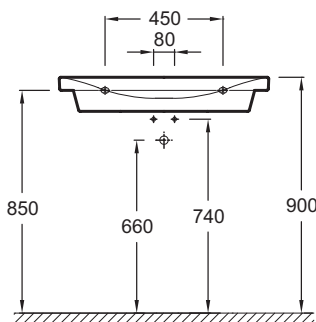

Технические характеристики

- Размеры (см): 80 x 46 см
- Вес: 18,2 кг
- Разметка сверления отверстия для смесителя: 1 отверстие для смесителя
- Рекомендуемые смесители: Коллекция Toobi

Продукты для комплектации

- EB1046: Мебель под раковину 80 см

Связанные продукты

- E78296: Слив для встраиваемых раковин с переливом
- E78297: Хромированный бутылочный сифон

Общая информация

Спецификация продукта: Подвесная раковина 80 x 46 см. E4486. Коллекция: REPLAY. Размеры (см): 80 x 46 см. Вес: 18,2 кг. Разметка сверления отверстия для смесителя: 1 отверстие для смесителя. Рекомендуемые смесители: Коллекция Toobi.