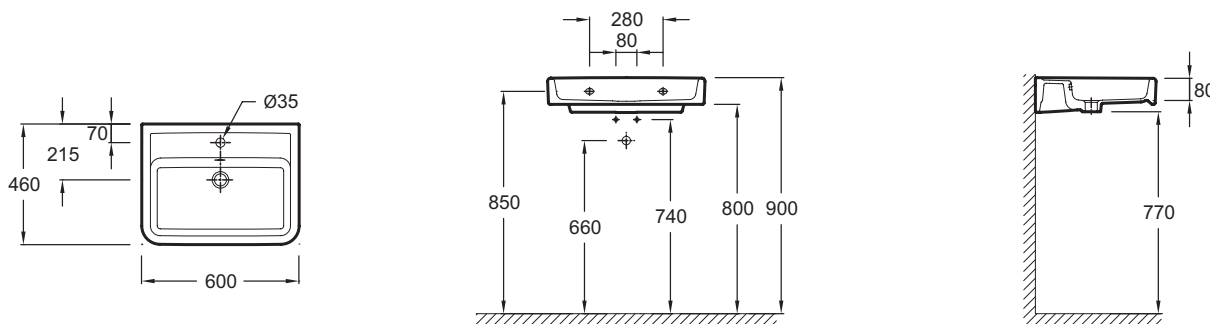

Технические характеристики

- Размеры (см): 60 x 46 см
- Вес: 15,8 кг
- Разметка сверления отверстия для смесителя: 1 отверстие для смесителя
- Рекомендуемые смесители: Коллекция Toobi

Продукты для комплектации

- EB1045: Мебель под раковину 60 см

Связанные продукты

- E78296: Слив для встраиваемых раковин с переливом
- E78297: Хромированный бутылочный сифон

Общая информация

Спецификация продукта: Подвесная раковина 60 x 46 см. E4489. Коллекция: REPLAY. Размеры (см): 60 x 46 см. Вес: 15,8 кг. Разметка сверления отверстия для смесителя: 1 отверстие для смесителя. Рекомендуемые смесители: Коллекция Toobi.