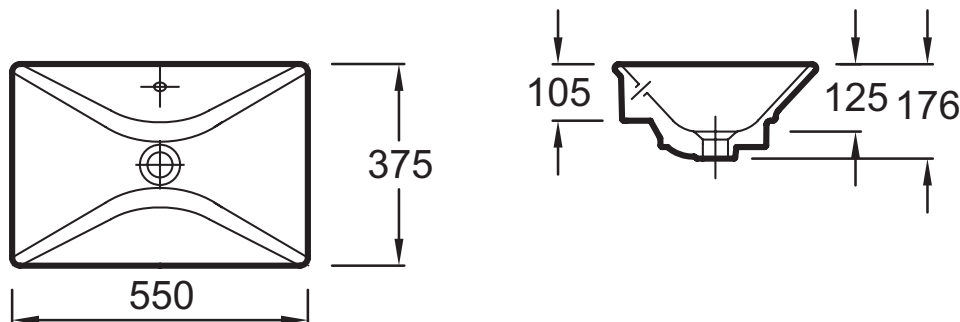

E4819

Коллекция: REVE

Отделка*:

00 - Белый

Преимущества для конечного пользователя

- Дизайн: Дерзкий и элегантный дизайн, V-образная раковина-столешница сочетает в себе мягкость углов и четкость линий
- Облегченный уход: Благодаря мягким углам

Технические характеристики

- Размеры (см): 55 x 37,5
- Вес: 8,5 кг

Продукты для комплектации

- EB55-XXXX: Столешница на заказ от 1501 до 2000 мм с 2 отверстиями для раковин Reve E4819
- EB53-XXXX: Столешница на заказ от 600 до 1399 мм с отверстием для раковины Reve E4819
- EB54-XXXX: Столешница на заказ от 1400 до 1500 мм с 2 отверстиями для раковин Reve E4819

Общая информация

Спецификация продукта: Раковина-чаша 55 x 37.5 см без отверстия для смесителя. E4819. Коллекция: REVE. Размеры (см): 55 x 37,5 см. Вес: 8,5 кг.