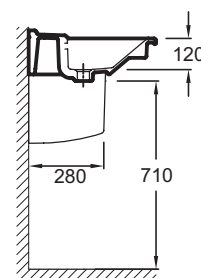

EXI112

Коллекция: СТРУКТУРА

Отделка*:

00 - Белый

Общие характеристики:

Технические характеристики

• Размеры (см): 60 x 48 см

• Вес: 16,5 кг

Продукты для комплектации

• EB1284: Мебель для раковины-столешницы, 57 см

• EB1276: Мебель для раковины-столешницы, 57 см

Связанные продукты

• E78291: Удлиненный бутылочный сифон

• E78297:

• EB1200: Мебель для раковины-столешницы, 57 см

• EB1204: Мебель для раковины-столешницы, 57 см

• E4927: Полотенцедержатель

• 19085D: Полупьедестал

Общая информация

Спецификация продукта: Подвесная раковина-столешница 60 x 48 см. EXI112. Коллекция: СТРУКТУРА. Размеры (см): 60 x 48 см. Вес: 16,5 кг.