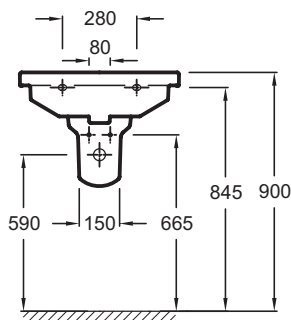

EXI112

Коллекция: СТРУКТУРА

Отделка*:

00 - Белый

Общие характеристики:

Технические характеристики

• Размеры (см): 60 x 48 см

• Вес: 16,5 кг

Продукты для комплектации

• EB1284: Мебель для раковины-столешницы, 57 см

• EB1276: Мебель для раковины-столешницы, 57 см

Связанные продукты

• E78291: Удлиненный бутылочный сифон

• E78297:

• EB1200: Мебель для раковины-столешницы, 57 см

• EB1204: Мебель для раковины-столешницы, 57 см

• E4927: Полотенцедержатель

• 19085D: Полупьедестал

Общая информация

Спецификация продукта: Подвесная раковина-столешница 60 x 48 см. EXI112. Коллекция: СТРУКТУРА. Размеры (см): 60 x 48 см. Вес: 16,5 кг.