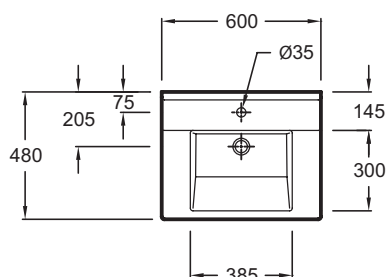

EXI112

Коллекция: СТРУКТУРА

Отделка*:

00 - Белый

Общие характеристики:

Технические характеристики

• Размеры (см): 60 x 48 см

• Вес: 16,5 кг

Продукты для комплектации

• EB1284: Мебель для раковины-столешницы, 57 см

• EB1276: Мебель для раковины-столешницы, 57 см

Связанные продукты

• E78291: Удлиненный бутылочный сифон

• E78297:

• EB1200: Мебель для раковины-столешницы, 57 см

• EB1204: Мебель для раковины-столешницы, 57 см

• E4927: Полотенцедержатель

• 19085D: Полупьедестал

Общая информация

Спецификация продукта: Подвесная раковина-столешница 60 x 48 см. EXI112. Коллекция: СТРУКТУРА. Размеры (см): 60 x 48 см. Вес: 16,5 кг.