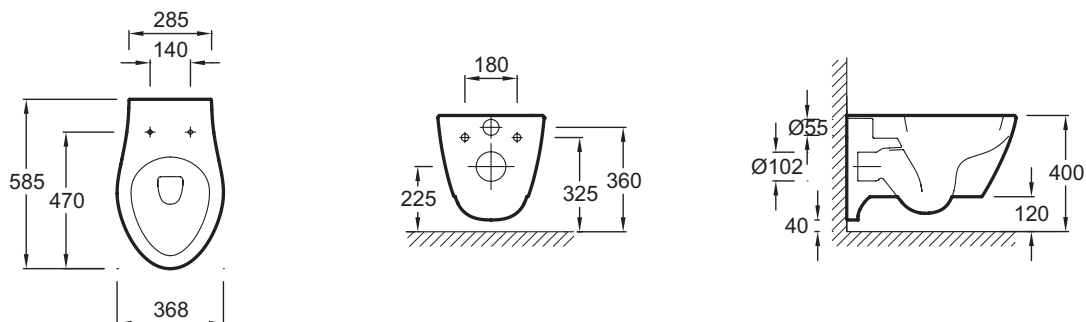

### Технические характеристики

- Размеры (см): 58,5 x 36,8 см
- Вес: 24 кг
- Двойной смыв 3/6 л
- В комплекте: эргономичная крышка-сиденье из термодюра E70012, металлические крепления

### Общая информация

Спецификация продукта: Подвесной унитаз 58,5 x 36,8 см с крышкой-сиденьем с механизмом «плавное опускание». E1744. Коллекция: VIA. Размеры (см): 58,5 x 36,8 см. Вес: 24 кг. Двойной смыв 3/6 л. В комплекте: эргономичная крышка-сиденье из термодюра E70012, металлические крепления.