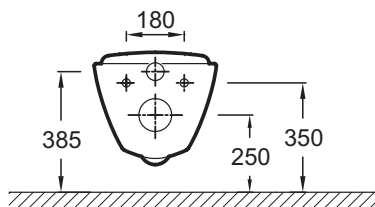

### Технические характеристики

- Размеры (см): 55,5 x 38 см
- Вес: 22,4 кг
- В комплекте: эргономичная крышка-сиденье из термодюра E70016, металлические шарниры

### Общая информация

Спецификация продукта: Подвесной унитаз 55,5 x 38 см. E4440. Коллекция: PRESQU'ILE. Размеры (см): 55,5 x 38 см. Вес: 22,4 кг. В комплекте: эргономичная крышка-сиденье из термодюра E70016, металлические шарниры.