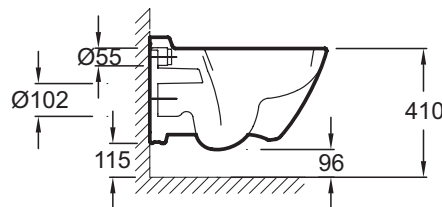

### Технические характеристики

- Размеры (см): 55,5 x 38 см
- Вес: 22,4 кг
- В комплекте: эргономичная крышка-сиденье из термодюра E70016, металлические шарниры

### Общая информация

Спецификация продукта: Подвесной унитаз 55,5 x 38 см. E4440. Коллекция: PRESQU'ILE. Размеры (см): 55,5 x 38 см. Вес: 22,4 кг. В комплекте: эргономичная крышка-сиденье из термодюра E70016, металлические шарниры.