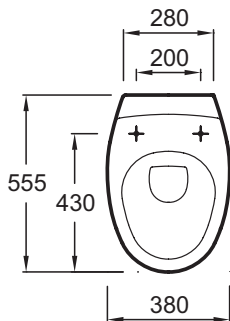

### Технические характеристики

- Размеры (см): 55,5 x 38 см
- Вес: 22,4 кг
- В комплекте: эргономичная крышка-сиденье из термодюра E70016, металлические шарниры

### Общая информация

Спецификация продукта: Подвесной унитаз 55,5 x 38 см. E4440. Коллекция: PRESQU'ILE. Размеры (см): 55,5 x 38 см. Вес: 22,4 кг. В комплекте: эргономичная крышка-сиденье из термодюра E70016, металлические шарниры.