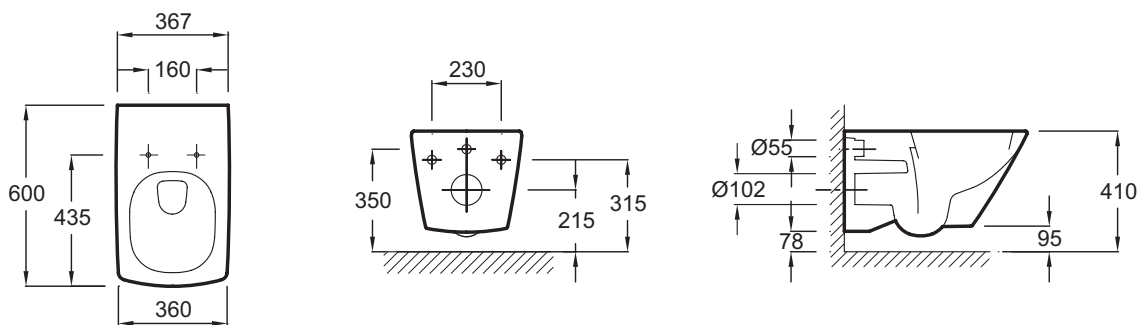

E1306

Коллекция: ESCALE

Отделки*:

00 - Белый

Общие характеристики:

Преимущества для конечного пользователя

- Дизайн: унитаз с симметричными формами, вдохновленными Восточным искусством
- Быстрый, простой уход: унитаз, устанавливаемый вплотную к стене, скрытая система крепежа для полноценной видимости и доступности
- Комфорт: крышка-сиденье из термодюра с механизмом «плавное опускание» в комплекте

Технические характеристики

- Размеры (см): 60 x 36,7 см
- Вес: 27,8 кг

Связанные продукты

- E4316: Панель для двойного смыва
- E70004: Крышка-сиденье Escale из термодюра с механизмом «плавное опускание»
- E4326: Набор из 5 отделок на выбор для панели E4326

Общая информация

Спецификация продукта: Подвесной унитаз 60 x 36 см, с крышкой-сиденьем с механизмом «плавное опускание». E1306. Коллекция: ESCALE. Размеры (см): 60 x 36,7 см. Вес: 27,8 кг.