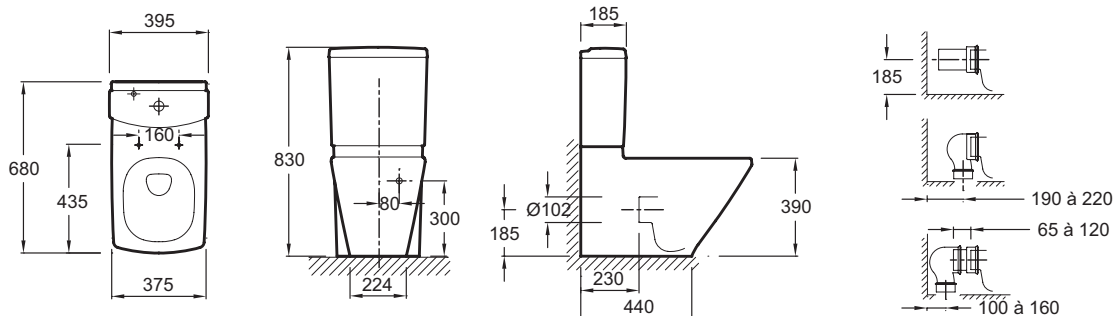

19038W

Коллекция: ESCALE

Отделка*:

00 - Белый

Общие характеристики:

Преимущества для конечного пользователя

- Дизайн: унитаз с симметричными формами, вдохновленными Восточным искусством
- Быстрый, простой уход: унитаз, устанавливаемый вплотную к стене, скрытая система крепежа для полноценной видимости и доступности
- Комфорт: крышка-сиденье из термодюра с механизмом «плавное опускание» в комплекте

Технические характеристики

- Размеры (см): 68 x 37,50 см
- Вес: 34,7 кг

Продукты для комплектации

- E1416: Полностью оснащенный бачок

Связанные продукты

- E1293: Биде 60 x 38 см, одно сквозное отверстие для смесителя
- E6275: Прямой патрубок, соединение для горизонтального слива
- E6276: Колено, соединение для вертикального или бокового слива

Общая информация

Спецификация продукта: Унитаз «vario» 68 x 37,5 см, устанавливаемый вплотную к стене. 19038W. Коллекция: ESCALE. Размеры (см): 68 x 37,50 см. Вес: 34,7 кг.