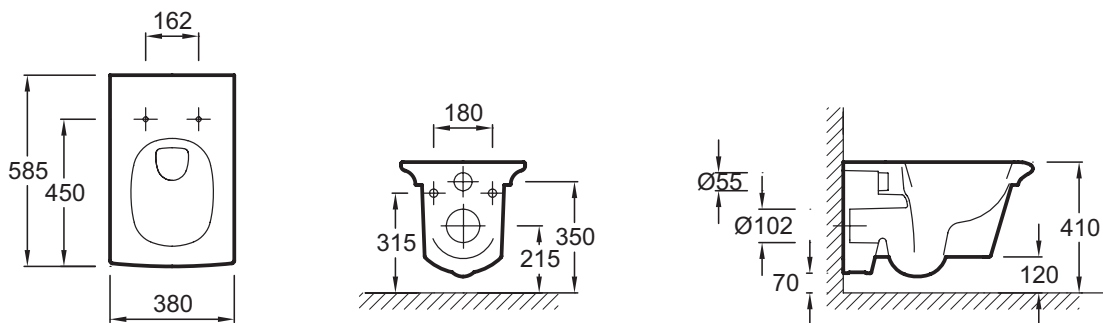

### Технические характеристики

- Размеры (см): 58,5 x 38 см
- В комплекте: крышка-сиденье с механизмом "плавное опускание" из термодюра E6369, на металлических шарнирах

- Вес: 24 кг

### Общая информация

Спецификация продукта: Подвесной унитаз 58,5 x 38 см с крышкой-сиденьем с механизмом «плавное опускание». E1303. Коллекция: STILLNESS. Размеры (см): 58,5 x 38 см. Вес: 24 кг. В комплекте: крышка-сиденье с механизмом "плавное опускание" из термодюра E6369, на металлических шарнирах.