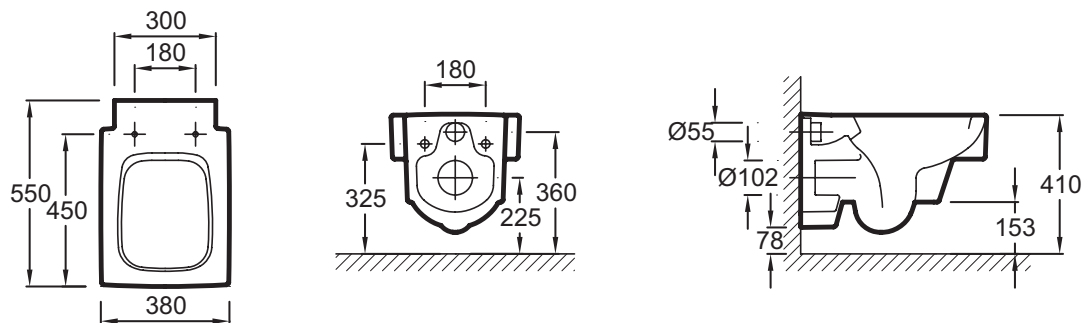

### Технические характеристики

- Размеры (см): 55 x 38 см
- Вес: 25,3 кг

### Связанные продукты

- E4316: Панель для двойного смыва
- E4326: Набор из 5 отделок на выбор для панели E4326
- EMA0002: Подвесное биде 55 x 38 см

### Общая информация

Спецификация продукта: Подвесной унитаз 55 x 38 см, крышка-сиденье не идет в комплекте. EDA102. Коллекция: TERRACE. Размеры (см): 55 x 38 см. Вес: 25,3 кг.