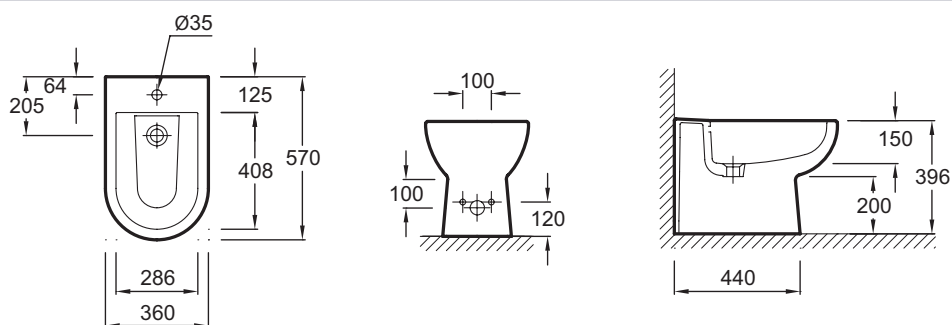

Коллекция: PANACHE

Отделки*:

00 - Белый

Технические характеристики

• Размеры (см): 57 x 36 см

• Вес: 19,6 кг

Общая информация

Спецификация продукта: E1372. Коллекция: PANACHE. Размеры (см): 57 x 36 см. Вес: 19,6 кг.