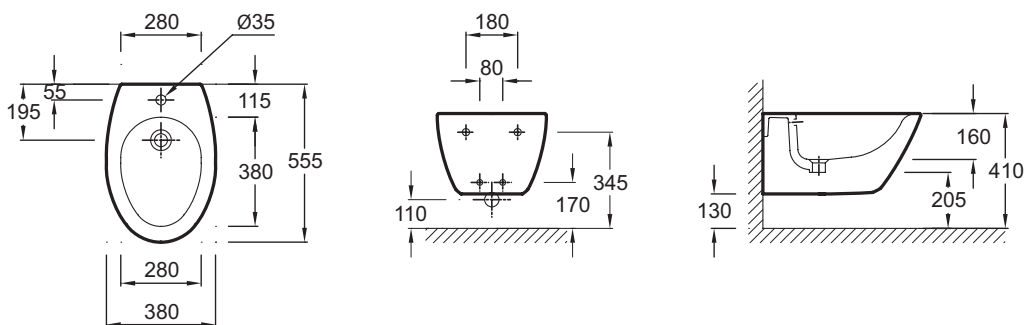

### Преимущества при монтаже

- Установка смесителя: 1 отверстие

### Технические характеристики

- Размеры (см): 55,5 x 38 см
- Рекомендация: однорычажный смеситель Purist E14434; цилиндрическая форма, оригинальная конструкция
- Вес: 16 кг
- В комплекте: керамический слив

### Связанные продукты

- E14434-4A: Смеситель для биде
- E4440: Подвесной унитаз 55,5 x 38 см

### Общая информация

Спецификация продукта: Подвесное биде с отверстием для смесителя 55,5 x 38 см. E4441. Коллекция: PRESQU'ILE. Размеры (см): 55,5 x 38 см. Вес: 16 кг. Рекомендация: однорычажный смеситель Purist E14434; цилиндрическая форма, оригинальная конструкция. В комплекте: керамический слив.