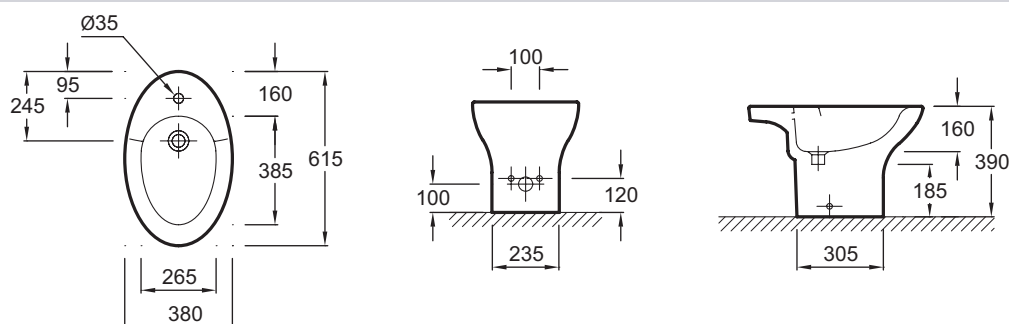

Технические характеристики

- Размеры (см): 61,5 x 38 см
- Рекомендация: однорычажный смеситель Purist E14434; цилиндрическая форма, оригинальная конструкция

- Вес: 16 кг

Связанные продукты

- 19077: Унитаз «vagio» 69,5 x 38 см на 6 л
- E1425: Полностью оснащенный бачок
- E14434-4A: Смеситель для биде

Общая информация

Спецификация продукта: Напольное биде 61,5 x 38 см. E1348. Коллекция: PRESQU'ILE. Размеры (см): 61,5 x 38 см. Вес: 16 кг. Рекомендация: однорычажный смеситель Purist E14434; цилиндрическая форма, оригинальная конструкция.