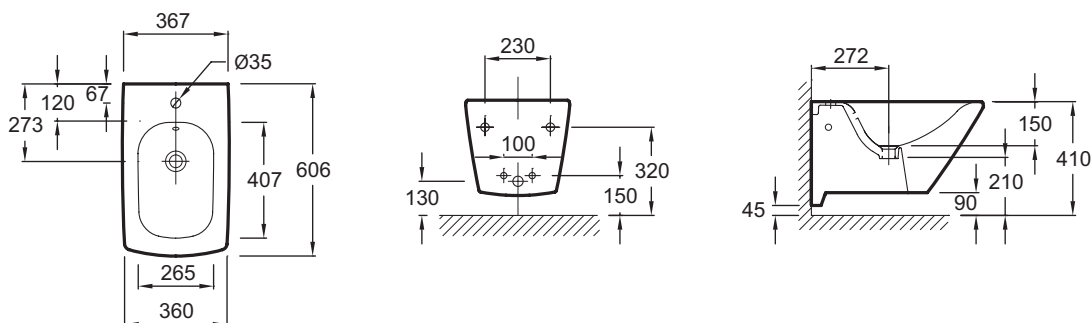

E1298

Коллекция: ESCALE

Отделки*:

00 - Белый

Преимущества для конечного пользователя

- Дизайн: унитаз с симметричными формами, вдохновленными Восточным искусством
- Быстрый, простой уход: унитаз, устанавливаемый вплотную к стене, скрытая система крепежа для полноценной видимости и доступности

Технические характеристики

- Размеры (см): 60,6 x 36,7 см
- Вес: 24,2 кг
- 1 выпускное отверстие

Связанные продукты

- E1306: Подвесной унитаз 60 x 36 см, с крышкой-сиденьем с механизмом «плавное опускание»

Общая информация

Спецификация продукта: Подвесное биде 60,6 x 36 см. E1298. Коллекция: ESCALE. Размеры (см): 60,6 x 36,7 см. Вес: 24,2 кг. 1 выпускное отверстие.