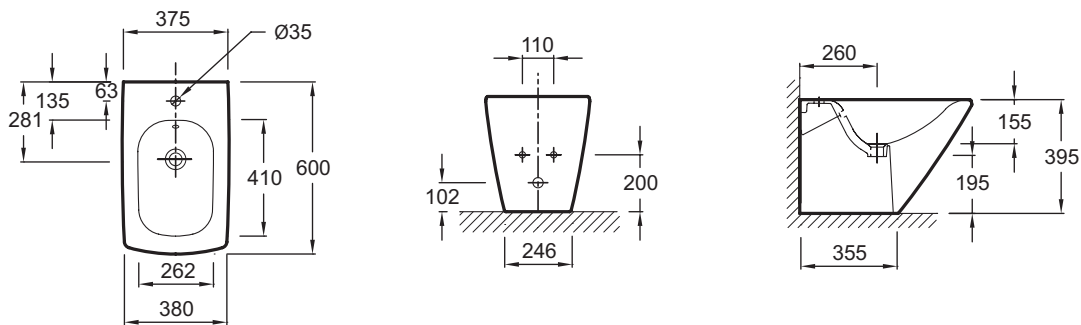

Технические характеристики

• Размеры (см): 60 x 38 см
• 1 выпускное отверстие

• Вес: 26 кг
• Патентованная система крепления

Связанные продукты

• 19038W: Унитаз «vagio» 68 x 37,5 см, устанавливаемый вплотную к стене

Общая информация

Спецификация продукта: Биде 60 x 38 см, одно сквозное отверстие для смесителя. E1293. Коллекция: ESCALE. Размеры (см): 60 x 38 см. Вес: 26 кг. 1 выпускное отверстие. Патентованная система крепления.