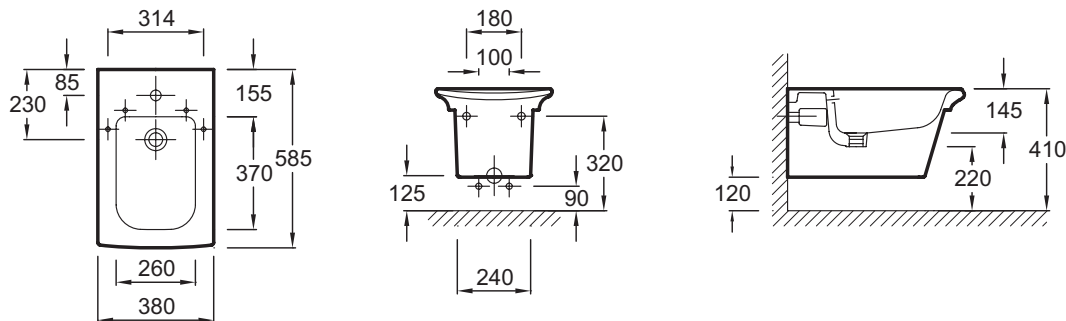

### Преимущества при монтаже

- Аккуратная установка: 1 отверстие (диаметр 35 мм) для установки смесителя на деку
- 2 варианта установки

### Технические характеристики

- Размеры (см): 58,5 x 38 см
- В комплекте: крышка-сиденье с механизмом "плавное опускание" E6371, на металлических шарнирах

- Вес: 20 кг
- Рекомендованный слив: E78293 или E78296

### Общая информация

Спецификация продукта: Подвесное биде 58,5 x 38 см с крышкой-сиденьем с механизмом «плавное опускание». E1304. Коллекция: STILLNESS. Размеры (см): 58,5 x 38 см. Вес: 20 кг. В комплекте: крышка-сиденье с механизмом "плавное опускание" E6371, на металлических шарнирах. Рекомендованный слив: E78293 или E78296.