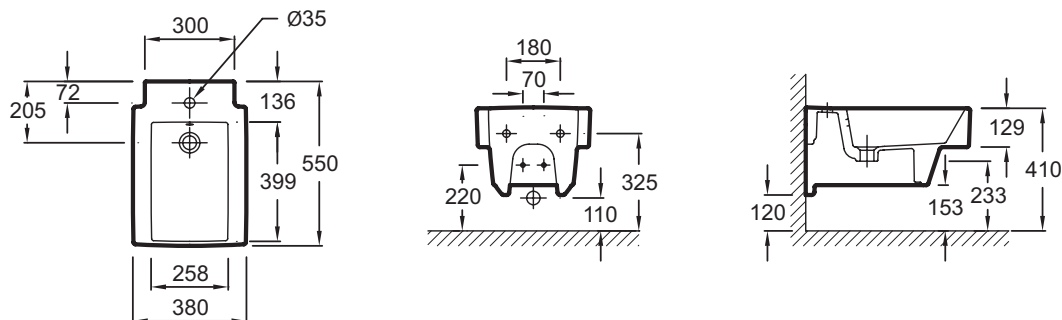

- Быстрый, простой уход: унитаз, устанавливаемый вплотную к стене, скрытая система крепежа для полноценной видимости и доступности

Технические характеристики

- Размеры (см): 55 x 38 см
- 1 выпускное отверстие

- Вес: 19 кг

Связанные продукты

- EDA102: Подвесной унитаз 55 x 38 см, крышка-сиденье не идет в комплекте

Общая информация

Спецификация продукта: Подвесное биде 55 x 38 см. EMA0002. Коллекция: TERRACE. Размеры (см): 55 x 38 см. Вес: 19 кг. 1 выпускное отверстие.