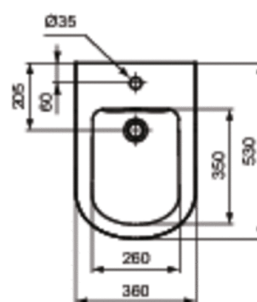

#### Подвесные биде

ТЕМРО подвесное биде, 1 отверстие под смеситель