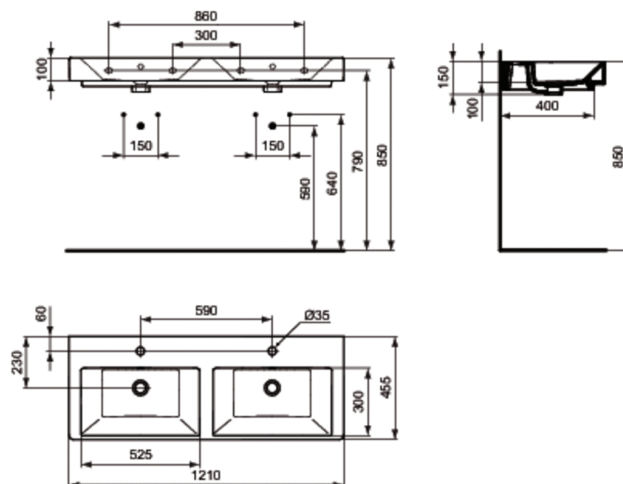

Артикул: K0791
STRADA
STRADA умывальник двойной...

Умывальники

STRADA умывальник двойной 120 см, два отверстия под смесители готовы, с отверстиями перелива, с монтажным шаблоном, без крепежа

Покрытие*

01

Необходимые продукты

Крепеж для умывальника (тип M10x140 мм, 2 шт. в комплекте)

Рекомендованные продукты

Угловой кран 1/2" (для подводки 3/8" или для жест.подводки)
 Дизайн-сифон G1 1/4". Рекоменд.в случае установки ум-ка без колон./полуколон. или мебели. Хром.латунь. Для монтажа со смесит. с донн.клапаном или с дополн.приобретаемой заглушкой/донным клапаном

Угловой кран-дизайн 1/2" (для подводки 3/8" или для жест.подводки)

Трубчатый сифон для умывальника 1 1/4"

Решетка слива G1 1/4 (в случае установки смесит.без донн.клапана)

STRADA Подстолье для умывальника 118 см K2661

Дизайн-сифон G 1 1/4", хром K0103

Крепеж для умывальника (тип M10 x 140 мм, 2... K7107

Решетка слива G1 1/4 (в случае установки смесителя... B4801

Трубчатый сифон для умывальника 1 1/4" A2305

Угловой кран 1/2" (для подводки 3/8" или для... B7883