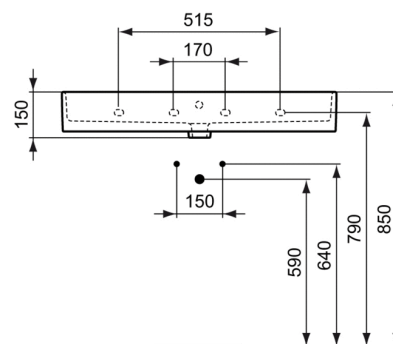

Артикул: K0786
STRADA
STRADA умывальник 91 см

Умывальники

STRADA умывальник 91 см, 1 отверстие под смеситель, с отверстием перелива, с монтажным шаблоном, без крепежа

Покрытие*

01

Необходимые продукты

Крепеж для умывальника (тип M10x140 мм, 2 шт. в комплекте)

Рекомендованные продукты

**Угловой кран 1/2" (для подводки 3/8" или для жест.подводки)
 Дизайн сифон G1 1/4". Рекоменд.в случае установки ум-ка без колон./полуколон. или мебели. Хром.латунь. Для монтажа со смесит. с донн.клапаном или с дополн.приобретаемой заглушкой/донным клапаном**

Угловой кран-дизайн 1/2" (для подводки 3/8" или для жест.подводки)

Трубчатый сифон для умывальника 1 1/4"

Решетка слива G1 1/4 (в случае установки смесит.без донн.клапана)

[STRADA Подстолье для умывальника 105 см, вырез...](#) K2727

[STRADA подстолье для умывальника 140 см, вырез...](#) K2461

[STRADA подстолье для умывальника 140 см, вырез...](#) K2730

[STRADA подстолье для умывальника 140 см, вырез...](#) K2460

[STRADA подстолье для умывальника 140 см, вырез...](#) K2729