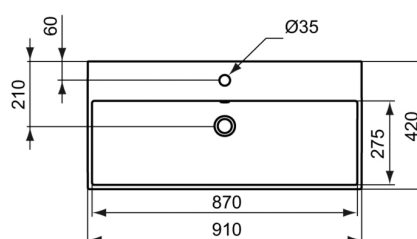

Артикул: K0786
STRADA
STRADA умывальник 91 см

Умывальники

STRADA умывальник 91 см, 1 отверстие под смеситель, с отверстием перелива, с монтажным шаблоном, без крепежа

Покрытие*

01

Необходимые продукты

Крепеж для умывальника (тип M10x140 мм, 2 шт. в комплекте)

Угловой кран-дизайн 1/2" (для подводки 3/8" или для жест.подводки)

Трубчатый сифон для умывальника 1 1/4"

Решетка слива G1 1/4 (в случае установки смесит.без донн.клапана)

[STRADA Подстолье для умывальника 105 см, вырез...](#) K2727