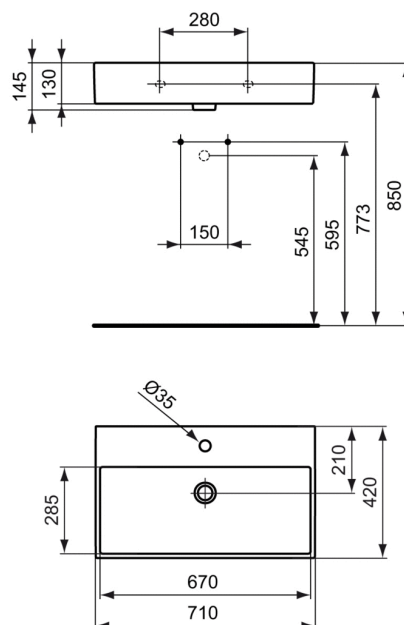

Артикул: K0782
STRADA
STRADA умывальник 71 см

Умывальники

STRADA умывальник 91 см, 1 отверстие под смеситель, с отверстием перелива, с монтажным шаблоном, без крепежа

Покрытие*

01

Необходимые продукты

Крепеж для умывальника (тип M10x140 мм, 2 шт. в комплекте)

Рекомендованные продукты

**Угловой кран 1/2" (для подводки 3/8" или для жест.подводки)
 Дизайн сифон G1 1/4". Рекоменд.в случае установки ум-ка без колон./полуколон. или мебели. Хром.латунь. Для монтажа со смесит. с донн.клапаном или с дополн.приобретаемой заглушкой/донным клапаном**

Угловой кран-дизайн 1/2" (для подводки 3/8" или для жест.подводки)

Трубчатый сифон для умывальника 1 1/4"

Решетка слива G1 1/4 (в случае установки смесит.без донн.клапана)

[STRADA Подстолье для умывальника 105 см, вырез...](#) K2727

[STRADA подстолье для умывальника 140 см, вырез...](#) K2461

[STRADA подстолье для умывальника 140 см, вырез...](#) K2730

[STRADA подстолье для умывальника 140 см, вырез...](#) K2460

[STRADA подстолье для умывальника 140 см, вырез...](#) K2729