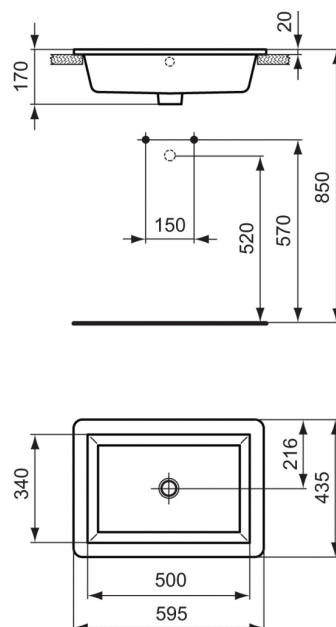

Артикул: K0780
STRADA
STRADA встраиваемый умывальник...

Умывальники, встраиваемые на столешницу

STRADA встраиваемый умывальник 59 см, без отверстий под смеситель, с переливом, с монтажным шаблоном, без крепежа

Покрытие*

Необходимые продукты

Крепеж для встраиваемого умывальника T6455

Рекомендованные продукты

Угловой кран 1/2" (для подводки 3/8" или для жест.подводки)
 Дизайн сифон G1 1/4". Рекоменд.в случае установки ум-ка без колон./полуколон. или мебели. Хром.латунь. Для монтажа со смесит. с донн.клапаном или с дополн.приобретаемой заглушкой/донным клапаном

Угловой кран-дизайн 1/2" (для подводки 3/8" или для жест.подводки)

Трубчатый сифон для умывальника 1 1/4"

Решетка слива G1 1/4 (в случае установки смесит.без донн.клапана)

Дизайн-сифон G 1 1/4", хром K0103

Крепеж для умывальника (тип M10 x 140 мм, 2... K7107

Решетка слива G1 1/4 (в случае установки смесителя... B4801

Трубчатый сифон для умывальника 1 1/4" A2305

Угловой кран 1/2" (для подводки 3/8" или для... B7883