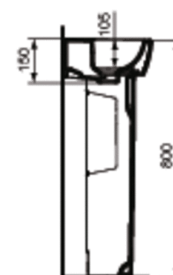

Артикул: T0569

ТЕМРО

ТЕМРО умывальник 35X30 см, отверстие...

Умывальники

ТЕМРО умывальник 35X30 см, 1 отверстие под смеситель слева, для монтажа соло

Покрытие*

01

Необходимые продукты

Крепеж для маленького умывальника М8 x 90 мм (2 шт.)

Рекомендованные продукты

Трубчатый сифон для умывальника 1 1/4", хром
Угловой кран 1/2" (для подводки 3/8" или для жест.подводки)
Решетка слива G1 1/4 (в случае установки смесителя без донного клапана)

Крепеж для маленького умывальника М8 X 90... K7144

Решетка слива G1 1/4 (в случае установки смесителя... B4801

Трубчатый сифон для умывальника 1 1/4" A2305

Угловой кран 1/2" (для подводки 3/8" или для... B7883