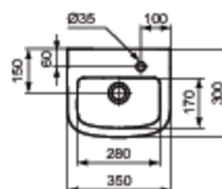

Артикул: T0569

ТЕМРО

ТЕМРО умывальник 35X30 см, отверстие...

Умывальники

ТЕМРО умывальник 35X30 см, 1 отверстие под смеситель слева, для монтажа соло

Покрытие*

01

Необходимые продукты

Крепеж для маленького умывальника М8 x 90 мм (2 шт.)

Рекомендованные продукты

Трубчатый сифон для умывальника 1 1/4", хром
Угловой кран 1/2" (для подводки 3/8" или для жест.подводки)
Решетка слива G1 1/4 (в случае установки смесителя без донного клапана)

Крепеж для маленького умывальника М8 X 90... K7144

Решетка слива G1 1/4 (в случае установки смесителя... B4801

Трубчатый сифон для умывальника 1 1/4" A2305

Угловой кран 1/2" (для подводки 3/8" или для... B7883