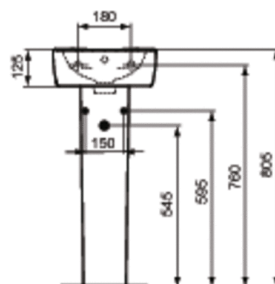

Артикул: T0569

ТЕМРО

ТЕМРО умывальник 35X30 см, отверстие...

Умывальники

ТЕМРО умывальник 35X30 см, 1 отверстие под смеситель слева, для монтажа соло

Покрытие*

01

Необходимые продукты

Крепеж для маленького умывальника М8 x 90 мм (2 шт.)

Рекомендованные продукты

Трубчатый сифон для умывальника 1 1/4", хром
Угловой кран 1/2" (для подводки 3/8" или для жест.подводки)
Решетка слива G1 1/4 (в случае установки смесителя без донного клапана)

Крепеж для маленького умывальника М8 X 90... K7144

Решетка слива G1 1/4 (в случае установки смесителя... B4801

Трубчатый сифон для умывальника 1 1/4" A2305

Угловой кран 1/2" (для подводки 3/8" или для... B7883