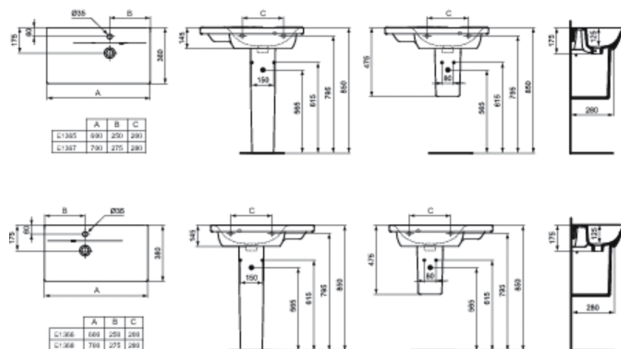

Артикул: E1365
CONNECT SPACE
CONNECT SPACE Умывальник 60 см,...

Умывальники

CONNECT SPACE Умывальник 60x38 см, 1 отверстие под смеситель, с отверстием перелива, левая версия (полка слева). Для монтажа с колонной, полуколонной (малой) или с мебелью CONNECT SPACE

Покрытие*

Необходимые продукты

Крепеж для умывальника (тип M10x140 мм, 2 шт. в комплекте)

Рекомендованные продукты

CONNECT Колонна E797301

CONNECT Полуколонна (малая) с крепежом ТТ0257919

Трубчатый сифон для умывальника 1 1/4"

Угловой кран 1/2" (для подводки 3/8" или для жест.подводки)

Решетка слива G1 1/4 (в случае установки смесит.без донн.клапана)

CONNECT SPACE подстолье 60 см, узкая проекция... C6742

CONNECT Колонна E7973

CONNECT Полуколонна (малая) с крепежом ТТ0257919 E7975

Крепеж для умывальника (тип M10 x 140 мм, 2... K7107

Решетка слива G1 1/4 (в случае установки смесителя... B4801

Трубчатый сифон для умывальника 1 1/4" A2305

Угловой кран 1/2" (для подводки 3/8" или для... B7883