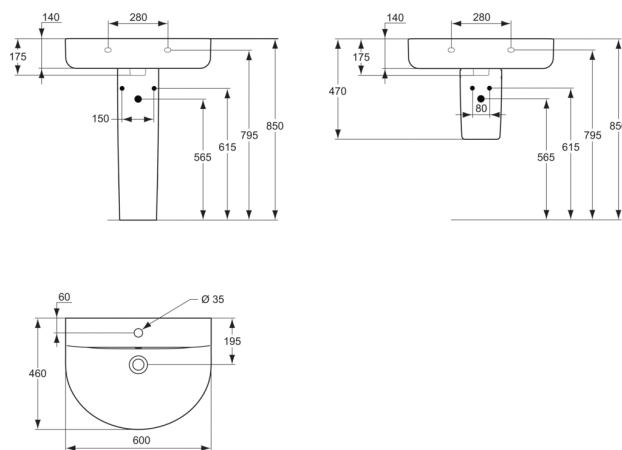

Артикул: E7875  
**CONNECT**  
**CONNECT ARC Умывальник 60 см,...**

**Умывальники**

**CONNECT ARC Умывальник 60 см, 1 отверстие под смеситель, с переливом**

**Покрытие\***

**Необходимые продукты**

**Крепеж для умывальника (тип M10x140 мм, 2 шт. в комплекте)**

**Рекомендованные продукты**

**CONNECT Колонна E797301**

**CONNECT Полуколонна (большая) с крепежом TT0257919**

**Трубчатый сифон для умывальника 1 1/4"**

**Угловой кран 1/2" (для подводки 3/8" или для жест.подводки)**

**Решетка слива G1 1/4 (в случае установки смесит.без донн.клапана)**

**Решетка слива 1 1/2" для умывальников без перелива**

CONNECT SPHERE/ARC Подвесное подстолье 80 см C1832

CONNECT Колонна E7973

CONNECT Полуколонна (большая) с крепежом TT0257919 E7974

Крепеж для умывальника (тип M10 x 140 мм, 2... K7107

Решетка слива 1 1/2" для умывальников без... D5852

Решетка слива G1 1/4 (в случае установки смесителя... B4801

Трубчатый сифон для умывальника 1 1/4" A2305