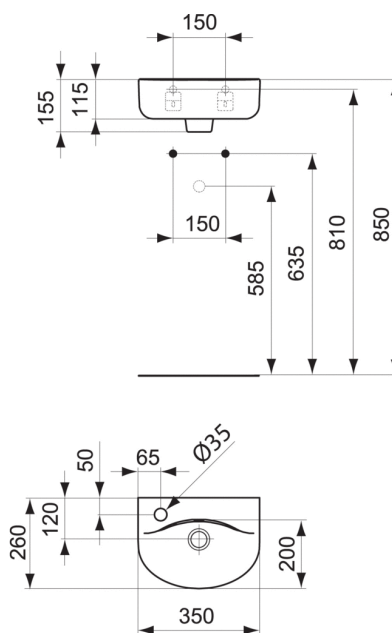

Артикул: E7914
CONNECT
CONNECT ARC Умывальник 35 см,...

Умывальники

CONNECT ARC Умывальник 35 см, 1 отверстие под смеситель (слева), для монтажа соло, без крепежа

Покрытие*

01 MA

Необходимые продукты

Крепеж для маленького умывальника M8 x 90 мм (2 шт.)

Рекомендованные продукты

Трубчатый сифон для умывальника 1 1/4"

Угловой кран 1/2" (для подводки 3/8" или для жест.подводки)

Решетка слива G1 1/4 (в случае установки смесит.без донн.клапана)

Решетка слива 1 1/2" для умывальников без перелива

Крепеж для маленького умывальника M8 X 90... K7144

Решетка слива 1 1/2" для умывальников без... D5852

Решетка слива G1 1/4 (в случае установки смесителя... B4801

Трубчатый сифон для умывальника 1 1/4" A2305

Угловой кран 1/2" (для подводки 3/8" или для... B7883

*Покрытие: 01 = White, MA = WHITE IP