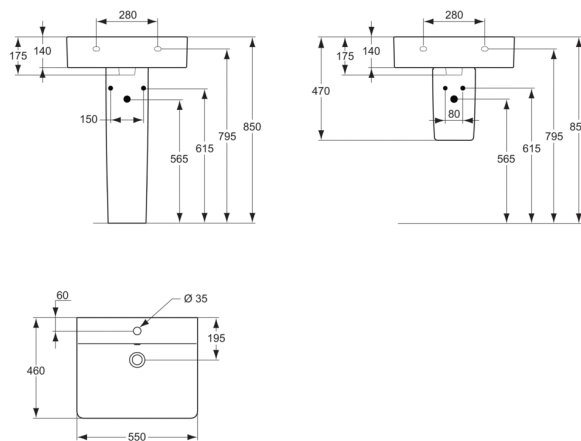

#### Умывальники

**CONNECT CUBE Умывальник 55 см, 1 отверстие под смеситель, с переливом**

#### Необходимые продукты

**Крепеж для умывальника (тип M10x140 мм, 2 шт. в комплекте)**

**Решетка слива G1 1/4 (в случае установки смесит.без донн.клапана)**

**Решетка слива 1 1/2" для умывальников без перелива**

CONNECT Колонна E7973

CONNECT Полуколонна (большая) с крепежом TT0257919 E7974