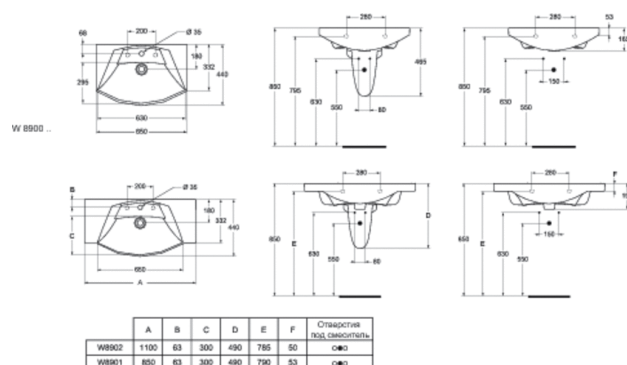

Артикул: W8900
MOTION
MOTION Умывальник 65 см

Умывальники

MOTION Умывальник 110 см, 1 отверстие под смеситель, с кольцом перелива B911148AA11, с крепежом WW965340. Полотенцедержатель B5315AA заказывается дополнительно.

Покрытие*

Рекомендованные продукты

MOTION Полотенцедержатель 110 см B5315AA	
MOTION Полотенцедержатель 85 см B5316AA	
MOTION Полотенцедержатель 65 см B5317AA	
Трубчатый сифон для умывальника 1 1/4"	
Угловой кран 1/2" (для подводки 3/8" или для жест.подводки)	
Решетка слива G1 1/4 (в случае установки смесит.без донн.клапана)	
MOTION Полуколонна с крепежом WW965068/K711067	
MOTION Полотенцедержатель 110 см	B5315
MOTION Полотенцедержатель 65 см	B5317
MOTION Полотенцедержатель 85 см	B5316
MOTION Полуколонна	W3104
Решетка слива G1 1/4 (в случае установки смесителя...)	B4801
Трубчатый сифон для умывальника 1 1/4"	A2305
Угловой кран 1/2" (для подводки 3/8" или для...)	B7883