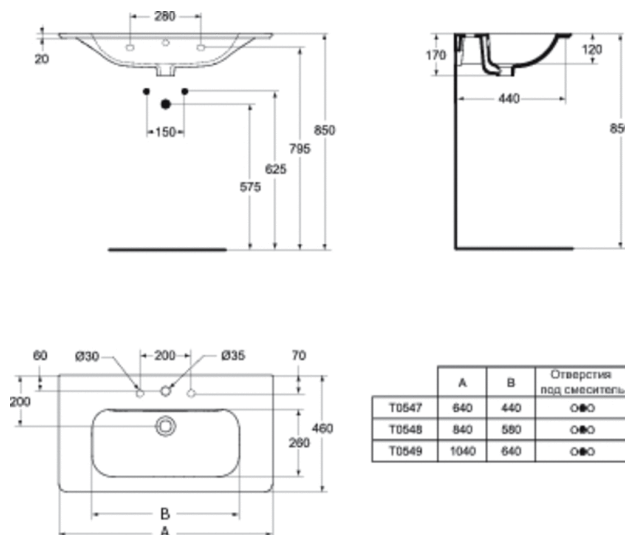

Артикул: T0548
ACTIVE
ACTIVE умывальник 84 см, 1 отверстие...

Умывальники

ACTIVE умывальник 104 см, 1 отверстие под смеситель. Для монтажа с мебелью SoftMood или соло с дизайн-сифоном

Покрытие*

Необходимые продукты

Крепеж для умывальника (тип M10x140 мм, 2 шт. в комплекте)

Рекомендованные продукты

Трубчатый сифон для умывальника 1 1/4"
 Угловой кран 1/2" (для подводки 3/8" или для жест.подводки)
 Дизайн сифон G1 1/4". Рекоменд.в случае установки ум-ка без колон./полуколон. или мебели. Хром.латунь. Для монтажа со смесит. с донн.клапаном или с дополн.приобретаемой заглушкой/донным клапаном
 Угловой кран-дизайн 1/2" (для подводки 3/8" или для жест.подводки)

SOFTMOOD Подстолье 100 см	T7802
SOFTMOOD Подстолье 60 см	T7800
SOFTMOOD Подстолье 80 см	T7801
Дизайн-сифон G 1 1/4", хром	K0103
Крепеж для умывальника (тип M10 x 140 мм, 2...	K7107
Трубчатый сифон для умывальника 1 1/4"	A2305
Угловой кран 1/2" (для подводки 3/8" или для...	B7883
Угловой кран-дизайн 1/2"	A3491