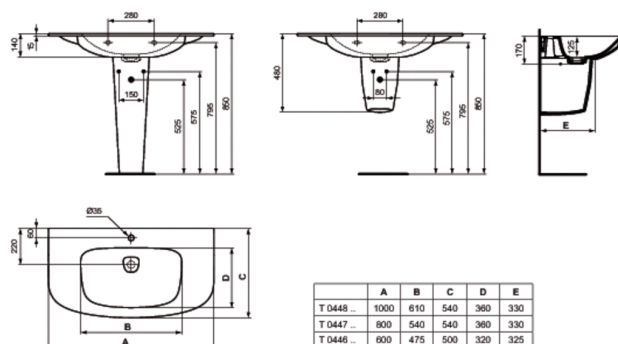

Артикул: T0448
 DEA
 DEA умывальник 100 см

Умывальники

DEA умывальник 100 см, центральное отверстие под смеситель готово, два боковых отверстия подготовлены, с системой слива IdealFlow N8326AA и керамической накладкой слива T852501, для монтажа с колонной, полуколонной или мебелью

Покрытие*

Необходимые продукты

Крепеж для умывальника (тип M10 x 140 мм, 2 шт. в комплекте)
 Дизайн-сифон G 1 1/4", хром
 Угловой кран-дизайн 1/2" (для подводки 3/8" или для жесткой подводки)

Рекомендованные продукты

DEA полуколонна с крепежом TT0299331, для умывальников... T4237

Дизайн-сифон G 1 1/4", хром K0103

Крепеж для умывальника (тип M10 x 140 мм, 2... K7107

Угловой кран-дизайн 1/2" A3491

*Покрытие: 01 = White, MA = WHITE IP, 83 = Matt White