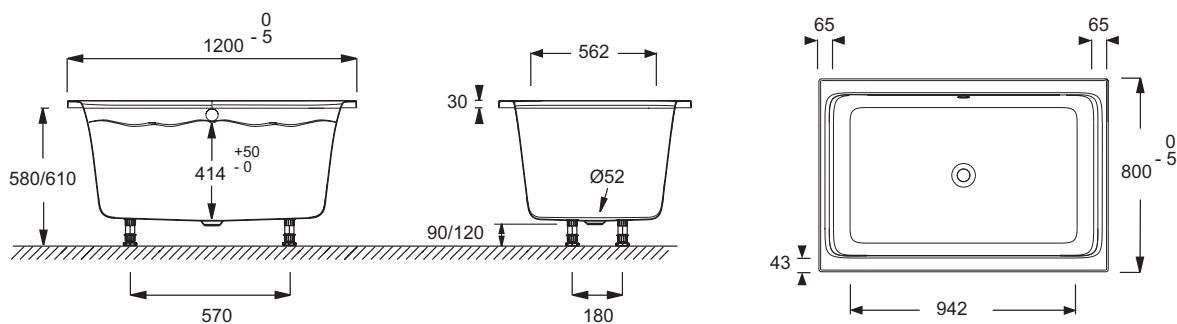

**E6D122**

**Коллекция:** CAPSULE

**Отделка\*:**

00 - Белый

**Общие характеристики:**

**Преимущества для конечного пользователя**

- Компактное решение для удобства принятия ванны/душа
- Дополнительные панели, позволяющие создать закрытое душевое пространство
- Глубокая ванна для полного погружения
- Модель 140 x 90 см для двоих

**Преимущества при монтаже**

- Мгновенная регулировка высоты, благодаря системе быстрой установки ножек

**Технические характеристики**

- РАЗМЕРЫ (СМ): 120 x 80 x 52 см
- ВЫСОТА НОЖЕК: 90-120 мм
- НОЖКИ: В комплекте
- СЛИВ: Не в комплекте

- ТИП УСТАНОВКИ: Встраиваемые
- ДОПОЛНИТЕЛЬНАЯ ИНФОРМАЦИЯ: Установка к стене
- СТУПЕНЬКА: Не в комплекте

**Продукты для комплектации**

- E6D124: Ультратонкий слив

**Связанные продукты**

- E6D001: Деревянная ступенька
- E6D126: Экран для ванны 120 см
- E6D128: Экран для ванны 120 см
- E6D131: Фронтальная панель

**Общая информация**

Спецификация продукта: Компактная ванна-душ 120 x 80 см. E6D122. Коллекция: CAPSULE. РАЗМЕРЫ (СМ): 120 x 80 x 52 см. ТИП УСТАНОВКИ: Встраиваемые. ВЫСОТА НОЖЕК: 90-120 мм. ДОПОЛНИТЕЛЬНАЯ ИНФОРМАЦИЯ: Установка к стене. НОЖКИ: В комплекте. СТУПЕНЬКА: Не в комплекте. СЛИВ: Не в комплекте.