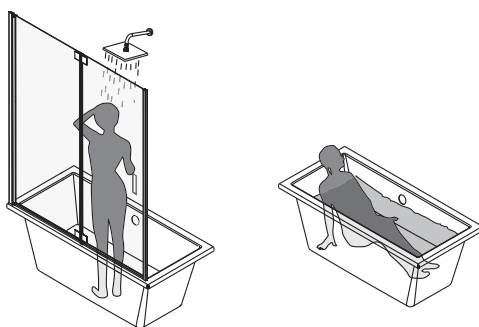

**E6D122**

**Коллекция:** CAPSULE

**Отделка\*:**

00 - Белый

**Общие характеристики:**

**Преимущества для конечного пользователя**

- Компактное решение для удобства принятия ванны/душа
- Дополнительные панели, позволяющие создать закрытое душевое пространство
- Глубокая ванна для полного погружения
- Модель 140 x 90 см для двоих

**Преимущества при монтаже**

- Мгновенная регулировка высоты, благодаря системе быстрой установки ножек

**Технические характеристики**

- РАЗМЕРЫ (СМ): 120 x 80 x 52 см
- ВЫСОТА НОЖЕК: 90-120 мм
- НОЖКИ: В комплекте
- СЛИВ: Не в комплекте

- ТИП УСТАНОВКИ: Встраиваемые
- ДОПОЛНИТЕЛЬНАЯ ИНФОРМАЦИЯ: Установка к стене
- СТУПЕНЬКА: Не в комплекте

**Продукты для комплектации**

- E6D124: Ультратонкий слив

**Связанные продукты**

- E6D001: Деревянная ступенька
- E6D126: Экран для ванны 120 см
- E6D128: Экран для ванны 120 см
- E6D131: Фронтальная панель

**Общая информация**

Спецификация продукта: Компактная ванна-душ 120 x 80 см. E6D122. Коллекция: CAPSULE. РАЗМЕРЫ (СМ): 120 x 80 x 52 см. ТИП УСТАНОВКИ: Встраиваемые. ВЫСОТА НОЖЕК: 90-120 мм. ДОПОЛНИТЕЛЬНАЯ ИНФОРМАЦИЯ: Установка к стене. НОЖКИ: В комплекте. СТУПЕНЬКА: Не в комплекте. СЛИВ: Не в комплекте.