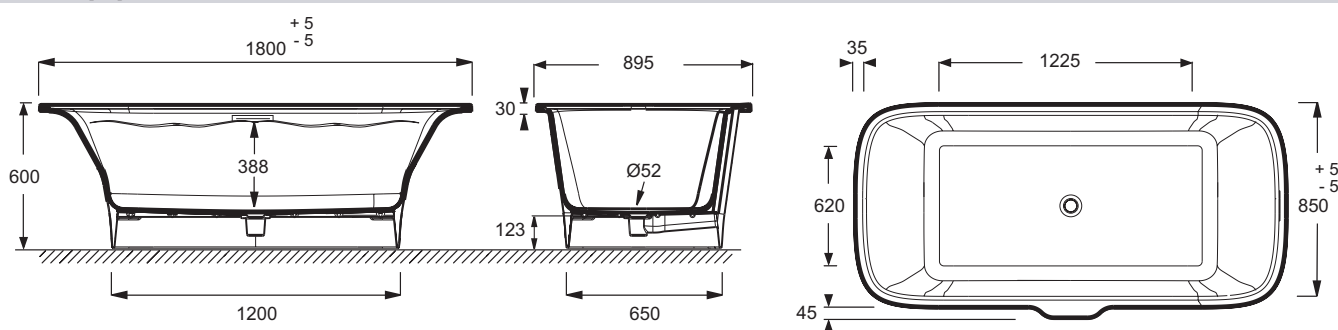

- РАЗМЕРЫ (СМ): 180 x 85 см
- МАТЕРИАЛ: Flight (композит+акрил)
- ОБЪЕМ: 312
- ВЫСОТА НОЖЕК: 115 – 140 мм
- Толщина: 10-12 мм
- Размеры основания: 124.2 x 58 см
- ВЕС: 95 кг
- ТИП УСТАНОВКИ: Отдельно стоящие
- ФОРМА: Угловые
- ДИАМЕТР СЛИВА: 5.2 см
- Дополнительная опция: Сиденье для ванны с отделкой из массива дуба
- 10-ти летняя гарантия

Спецификация продукта: Прямоугольная отдельностоящая ванна 180 x 85 см. E6D034. Коллекция: ELITE. РАЗМЕРЫ (СМ): 180 x 85 см. ВЕС: 95 кг. МАТЕРИАЛ: Flight (композит+акрил). ТИП УСТАНОВКИ: Отдельно стоящие. ОБЪЕМ: 312. ФОРМА: Угловые. ВЫСОТА НОЖЕК: 115 – 140 мм. ДИАМЕТР СЛИВА: 5.2 см. Толщина: 10-12 мм. Дополнительная опция: Сиденье для ванны с отделкой из массива дуба. Размеры основания: 124.2 x 58 см. 10-ти летняя гарантия.