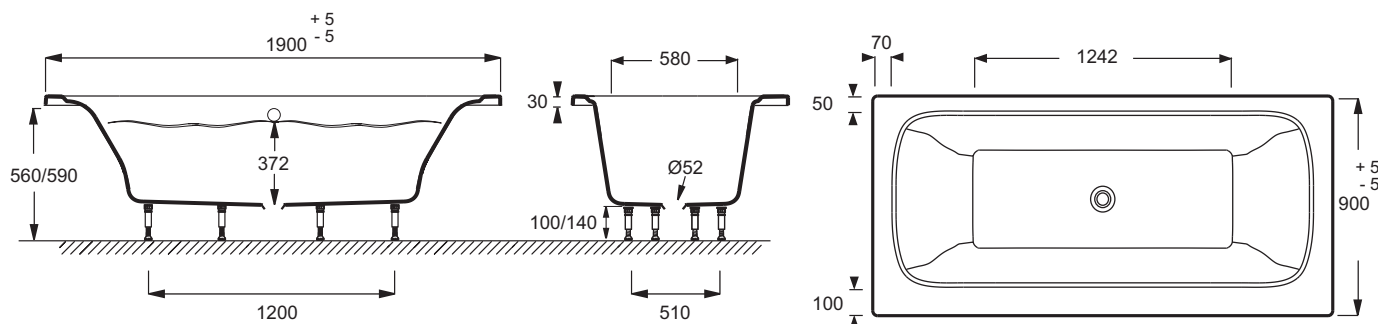

Преимущества при монтаже

- **Регулируемые ножки:** 115 – 140 мм. Система быстрой установки
- **Инновационный материал:** прочный, но легче чем чугун

Технические характеристики

- **РАЗМЕРЫ (СМ):** 190 x 90 см
- **МАТЕРИАЛ:** Flight (композит+акрил)
- **ОБЪЕМ:** 312/242
- **ВЫСОТА НОЖЕК:** 115 – 140 мм
- **Толщина:** 10-12 мм
- **Дополнительная опция:** Панель и сиденье для ванны с отделкой из массива дуба
- 10-ти летняя гарантия

- **ВЕС:** 65 кг
- **ТИП УСТАНОВКИ:** Встраиваемые
- **ФОРМА:** Прямоугольные
- **ДИАМЕТР СЛИВА:** 5.2 см
- **Устойчивость:** Ванна с 6-ю ножками для дополнительной устойчивости
- **Размеры основания:** 124.2 x 58 см

Продукты для комплектации

- 70174K, E70174

Связанные продукты

- E6D061: Съёмная гелевая подушка для ванн Elite и других.
- E6D075: Сиденье для ванны 90 см/отделка под массив дуба
- E6D079: Фронтальная панель из алюминия 190 см
- E6D081: Объединенные фронтальная и боковая панели из алюминия 180 x 80/190 x 90 см.

Общая информация

Спецификация продукта: Прямоугольная ванна из материала Flight 190 x 90 см. E6D033RU. Коллекция: ELITE. РАЗМЕРЫ (СМ): 190 x 90 см. ВЕС: 65 кг. МАТЕРИАЛ: Flight (композит+акрил). ТИП УСТАНОВКИ: Встраиваемые. ОБЪЕМ: 312/242. ФОРМА: Прямоугольные. ВЫСОТА НОЖЕК: 115 – 140 мм. ДИАМЕТР СЛИВА: 5.2 см. Толщина: 10-12 мм. Устойчивость: Ванна с 6-ю ножками для дополнительной устойчивости. Дополнительная опция: Панель и сиденье для ванны с отделкой из массива дуба. Размеры основания: 124.2 x 58 см. 10-ти летняя гарантия.