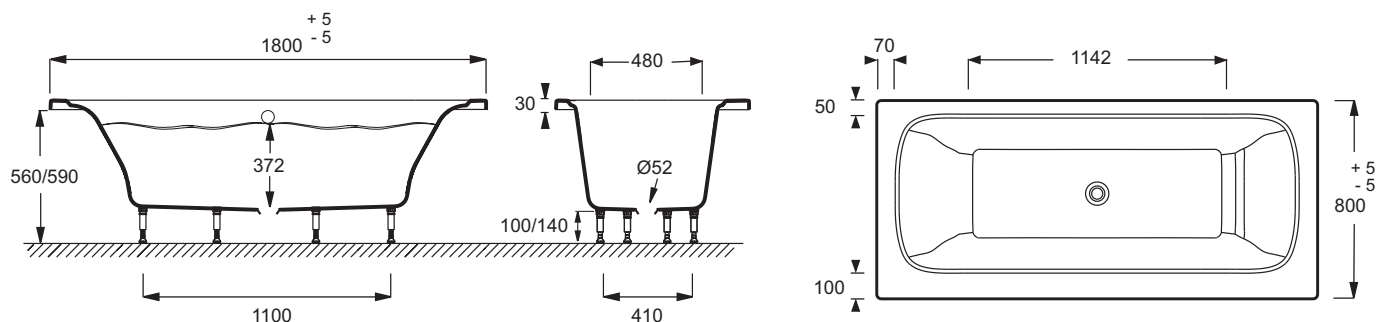

Преимущества при монтаже

- Регулируемые ножки: 115 – 140 мм. Система быстрой установки
- Инновационный материал: прочный, но легче чем чугун

Технические характеристики

- РАЗМЕРЫ (СМ): 180 x 80 см
- МАТЕРИАЛ: Flight (композит+акрил)
- ОБЪЕМ: 242/172
- ВЫСОТА НОЖЕК: 115 – 140 мм
- Толщина: 10-12 мм
- Дополнительная опция: Панель и сиденье для ванны с отделкой из массива дуба
- 10-ти летняя гарантия

- ВЕС: 55 кг
- ТИП УСТАНОВКИ: Встраиваемые
- ФОРМА: Прямоугольные
- ДИАМЕТР СЛИВА: 5.2 см
- Устойчивость: Ванна с 6-ю ножками для дополнительной устойчивости
- Размеры основания: 114.2 x 48 см

Продукты для комплектации

- 70174K, E70174

Связанные продукты

- E6D061: Съёмная гелевая подушка для ванн Elite и других.
- E6D074: Сиденье для ванны 85 см/отделка под массив дуба
- E6D078: Фронтальная панель из алюминия 180 см
- E6D081: Объединенные фронтальная и боковая панели из алюминия 180 x 80/190 x 90 см.

Общая информация

Спецификация продукта: Прямоугольная ванна из материала Flight 180 x 80 см. E6D032RU. Коллекция: ELITE. РАЗМЕРЫ (СМ): 180 x 80 см. ВЕС: 55 кг. МАТЕРИАЛ: Flight (композит+акрил). ТИП УСТАНОВКИ: Встраиваемые. ОБЪЕМ: 242/172. ФОРМА: Прямоугольные. ВЫСОТА НОЖЕК: 115 – 140 мм. ДИАМЕТР СЛИВА: 5.2 см. Толщина: 10-12 мм. Устойчивость: Ванна с 6-ю ножками для дополнительной устойчивости. Дополнительная опция: Панель и сиденье для ванны с отделкой из массива дуба. Размеры основания: 114.2 x 48 см. 10-ти летняя гарантия.