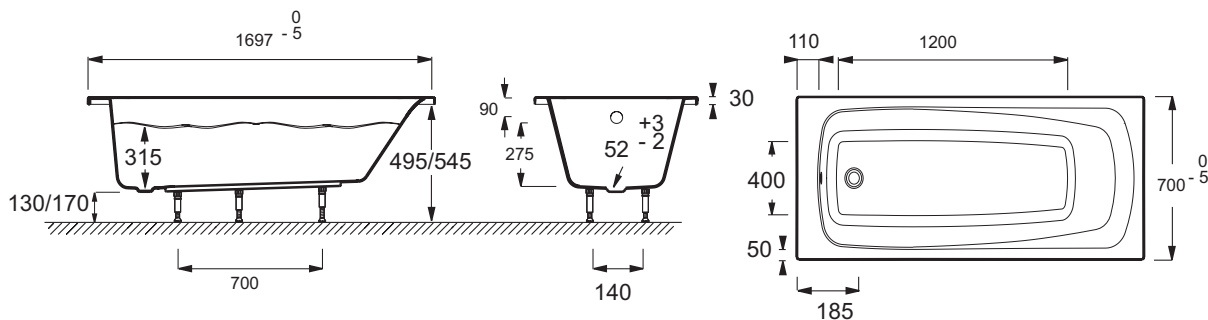

### Технические характеристики

- РАЗМЕРЫ (CM): 170 x 70 см
- МАТЕРИАЛ: Акрил
- ОБЪЕМ: 140/70
- ВЕС: 15 кг
- ТИП УСТАНОВКИ: Встраиваемые
- ФОРМА: Прямоугольные

### Общая информация

Спецификация продукта: Ванна 170 x 70 см. E6812RU. Коллекция: PATIO. РАЗМЕРЫ (CM): 170 x 70 см. ВЕС: 15 кг. МАТЕРИАЛ: Акрил. ТИП УСТАНОВКИ: Встраиваемые. ОБЪЕМ: 140/70. ФОРМА: Прямоугольные.