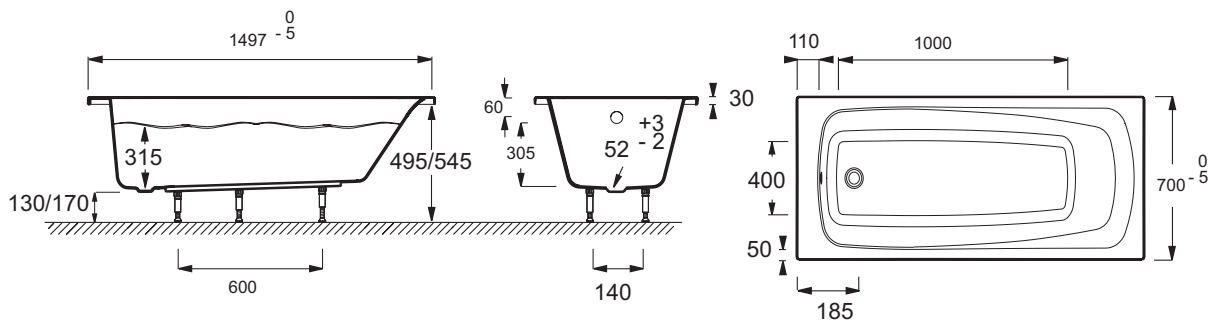

E6810RU

Коллекция: PATIO

Общие характеристики:

Технические характеристики

- РАЗМЕРЫ (CM): 150 x 70 см
- МАТЕРИАЛ: Акрил
- ОБЪЕМ: 120/50
- ВЕС: 14 кг
- ТИП УСТАНОВКИ: Встраиваемые
- ФОРМА: Прямоугольные

Продукты для комплектации

- E70174: Автоматический слив-перелив (1м)

Связанные продукты

- E6D042: Экран на ванну, реверсивный
- E6121RU: Фронтальная панель для ванны Patio 150 x 70 см
- IK120RU: Комплект ножек для ванны Patio
- SF121RU: Каркас для ванны Patio 150 x 70 см

Общая информация

Спецификация продукта: Ванна 150 x 70 см. E6810RU. Коллекция: PATIO. РАЗМЕРЫ (CM): 150 x 70 см. ВЕС: 14 кг. МАТЕРИАЛ: Акрил. ТИП УСТАНОВКИ: Встраиваемые. ОБЪЕМ: 120/50. ФОРМА: Прямоугольные.