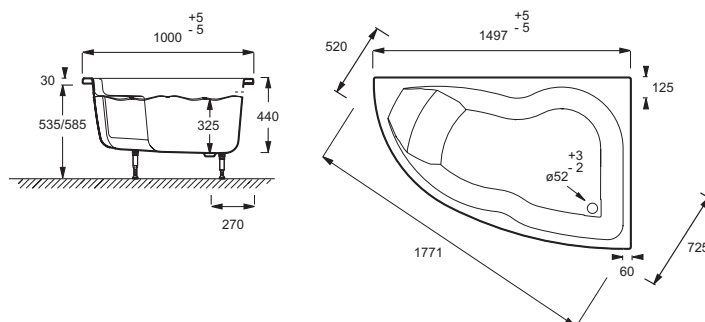

E60218RU

Коллекция: MICROMEGA DUO

Отделка*:

00 - Белый

Технические характеристики

- РАЗМЕРЫ (СМ): 150 x 100 см
- МАТЕРИАЛ: Акрил
- ОБЪЕМ: 205/135
- СТУПЕНЬКА: Не в комплекте
- ВЕС: 19 кг
- ТИП УСТАНОВКИ: Угловые
- МОДЕЛЬ: Правосторонняя

Продукты для комплектации

- 70174К, E70174

Связанные продукты

- E4910: Изогнутый экран на ванну MicroMega Duo, реверсивный
- E6174RU: Угловая панель для ванны MicroMega Duo 150 x 100
- IK218RU: Комплект для ванны
- SF218RU: Каркас

Общая информация

Спецификация продукта: Ванна правосторонняя (150 x 100 см). E60218RU. Коллекция: MICROMEGA DUO. РАЗМЕРЫ (СМ): 150 x 100 см. ВЕС: 19 кг. МАТЕРИАЛ: Акрил. ТИП УСТАНОВКИ: Угловые. ОБЪЕМ: 205/135. МОДЕЛЬ: Правосторонняя. СТУПЕНЬКА: Не в комплекте.