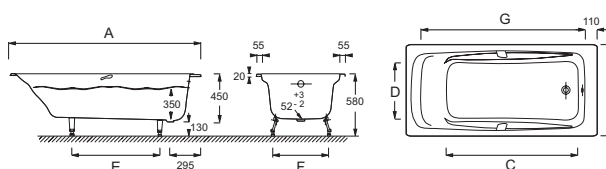

**E2918**

**Коллекция:** REPOS

**Отделка\*:**

00 - Белый

**Общие характеристики:**

**Преимущества для конечного пользователя**

- **Дизайн:** Классический с оптимальным комфортом
- **Комфорт:** Двухместная ванна с поддерживающей спинкой, со встроенными: подголовником, подлокотниками и ручками.
- **Повышенная устойчивость** к появлению царапин и ударам, благодаря эмалированной поверхности.
- **Тепловая инерция:** Наслаждайтесь горячей ванной дольше
- **Безопасность:** Антискользящее покрытие

**Технические характеристики**

- **Размеры (см):** 170 x 80 x см
- **Материал:** Чугун
- **Объем:** 207/137
- **Диаметр слива:** 5.2 см
- **Размеры основания:** 110 x 59 см
- **Вес:** 117,8 кг
- **Тип установки:** Встраиваемые
- **Форма:** Прямоугольная
- **Дополнительная опция:** комплект из 4-х регулируемых ножек для чугунной ванны (E4113), автоматический слив-перелив (E70174)
- **Без отверстий для ручек**

**Связанные продукты**

- E70174: Автоматический слив-перелив (1м)
- E4113: Комплект из 4 регулируемых ножек

**Общая информация**

Mm	E2903	E2904	E2915	E2918	E2929	E2130
A	1800	1800	1700	1700	1600	1600
B	850	850	800	800	750	750
C	1238	1238	1100	1100	1100	1100
D	640	640	590	590	540	540
E	830	830	730	730	630	630
F	500	500	460	460	430	430
G	1546	1546	1446	1446	1372	1372

Спецификация продукта: Ванна 170 x 80 см, без отверстий для ручек. E2918. Коллекция: REPOS. Размеры (см): 170 x 80 x см. Вес: 117,8 кг. Материал: Чугун. Тип установки: Встраиваемые. Объем: 207/137. Форма: Прямоугольная. Диаметр слива: 5.2 см. Дополнительная опция: комплект из 4-х регулируемых ножек для чугунной ванны (E4113), автоматический слив-перелив (E70174). Размеры основания: 110 x 59 см. Без отверстий для ручек.