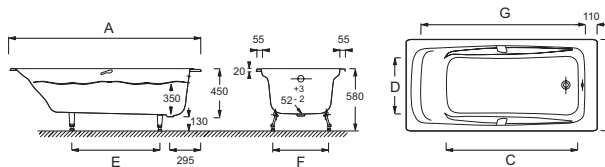

Общая информация

Mm	E2903	E2904	E2915	E2918	E2929	E2130
A	1800	1800	1700	1700	1600	1600
B	850	850	800	800	750	750
C	1238	1238	1100	1100	1100	1100
D	640	640	590	590	540	540
E	830	830	730	730	630	630
F	500	500	460	460	430	430
G	1546	1546	1446	1446	1372	1372

Спецификация продукта: Ванна 180 x 85 см, без отверстий для ручек. E2904. Коллекция: REPOS. Размеры (см): 180 x 85 x см. Вес: 134,8 кг. Материал: Чугун. Тип установки: Встраиваемые. Объем: 250/180. Форма: Прямоугольная. Диаметр слива: 5.2 см. Дополнительная опция: комплект из 4-х регулируемых ножек для чугунной ванны (E4113), автоматический слив-перелив (E70174). Размеры основания: 123.8 x 64 см. Без отверстий для ручек.

*В зависимости от конфигурации компьютера или настроек принтера, технических факторов и характеристик, цвета, которые Вы видите могут не полностью соответствовать настоящим цветам и являются схематическими.