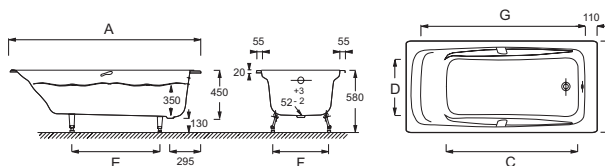

Общая информация

Mm	E2903	E2904	E2915	E2918	E2929	E2130
A	1800	1800	1700	1700	1600	1600
B	850	850	800	800	750	750
C	1238	1238	1100	1100	1100	1100
D	640	640	590	590	540	540
E	830	830	730	730	630	630
F	500	500	460	460	430	430
G	1546	1546	1446	1446	1372	1372

Спецификация продукта: Ванна 180 x 85 см, с отверстиями для ручек. E2903. Коллекция: REPOS. Размеры (см): 180 x 85 x см. Вес: 134,8 кг. Материал: Чугун. Тип установки: Встраиваемые. Объем: 250/180. Форма: Прямоугольная. Диаметр слива: 5.2 см. Дополнительная опция: комплект из 4-х регулируемых ножек для чугунной ванны (E4113), комплект из 2-х хромированных ручек (E75110), автоматический слив-перелив (E70174). Размеры основания: 123.8 x 64 см. C отверстиями для ручек.

*В зависимости от конфигурации компьютера или настроек принтера, технических факторов и характеристик, цвета, которые Вы видите могут не полностью соответствовать настоящим цветам и являются схематическими.