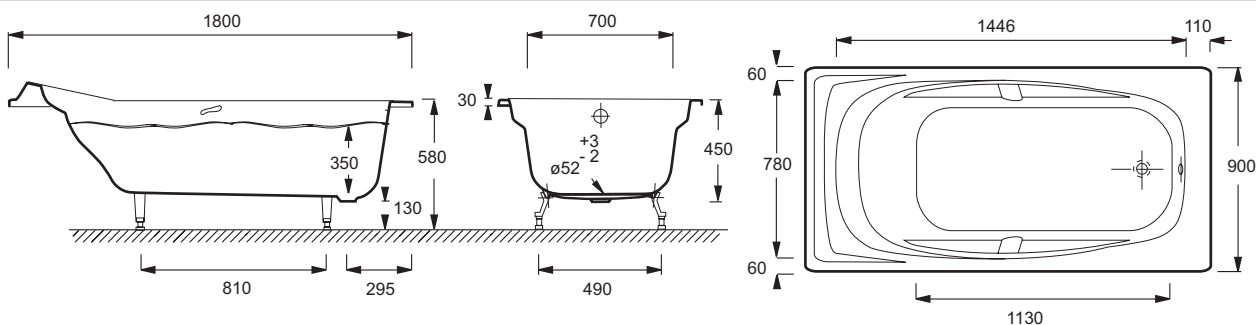

E2902

Коллекция: SUPER REPOS

Отделка*:

00 - Белый

Общие характеристики:

Преимущества для конечного пользователя

- Просторная: широкая ванна для Вашего комфорта
- Комфорт: Двухместная ванна с поддерживающей спинкой, со встроенными: подголовником, подлокотниками и ручками.
- Повышенная устойчивость к появлению царапин и ударам, благодаря эмалированной поверхности.
- Тепловая инерция: Наслаждайтесь горячей ванной дольше
- Безопасность: Антискользящее покрытие

Технические характеристики

- Размеры (см): 180 x 90 x см
- Объем: 240/170
- Диаметр слива: 5.2 см
- Вес: 143,2 кг
- Форма: Прямоугольная
- Размеры основания: 113 x 55 см
- Дополнительная опция: комплект из 4-х регулируемых ножек для чугунной ванны (E4113), комплект из 2-х хромированных ручек (E75110), автоматический слив-перелив (E70174)

Спецификация продукта: Ванна 180 x 90 см с отверстиями для ручек. E2902. Коллекция: SUPER REPOS. Размеры (см): 180 x 90 x см. Вес: 143,2 кг. Объем: 240/170. Форма: Прямоугольная. Диаметр слива: 5.2 см. Дополнительная опция: комплект из 4-х регулируемых ножек для чугунной ванны (E4113), комплект из 2-х хромированных ручек (E75110), автоматический слив-перелив (E70174). Размеры основания: 113 x 55 см.