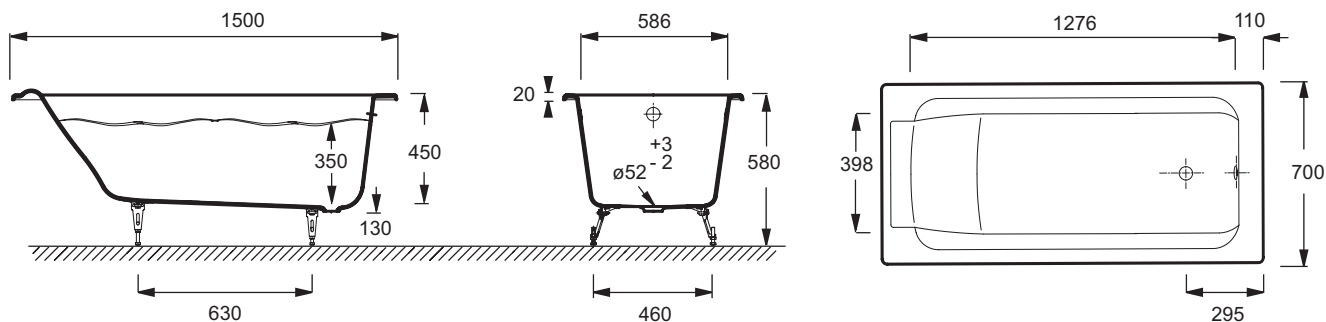

**E2946**

**Коллекция:** PARALLEL

**Отделка\*:**

00 - Белый

**Общие характеристики:**

### Преимущества для конечного пользователя

- Дизайн: современные геометрические формы
- Комфорт: Двухместная ванна с поддерживающей спинкой и встроенным подголовником

### Технические характеристики

- Размеры (см): 150 x 70 x см
- Вес: 85 кг
- Материал: Чугун
- Тип установки: Встраиваемые
- Объем: 166/96
- Форма: Прямоугольная
- Диаметр слива: 5.2 см
- Размеры основания: 100 x 40 см
- Без отверстий для ручек

### Общая информация

Спецификация продукта: Ванна 150 x 70 см без отверстий для ручек. E2946. Коллекция: PARALLEL. Размеры (см): 150 x 70 x см. Вес: 85 кг. Материал: Чугун. Тип установки: Встраиваемые. Объем: 166/96. Форма: Прямоугольная. Диаметр слива: 5.2 см. Размеры основания: 100 x 40 см. Без отверстий для ручек.