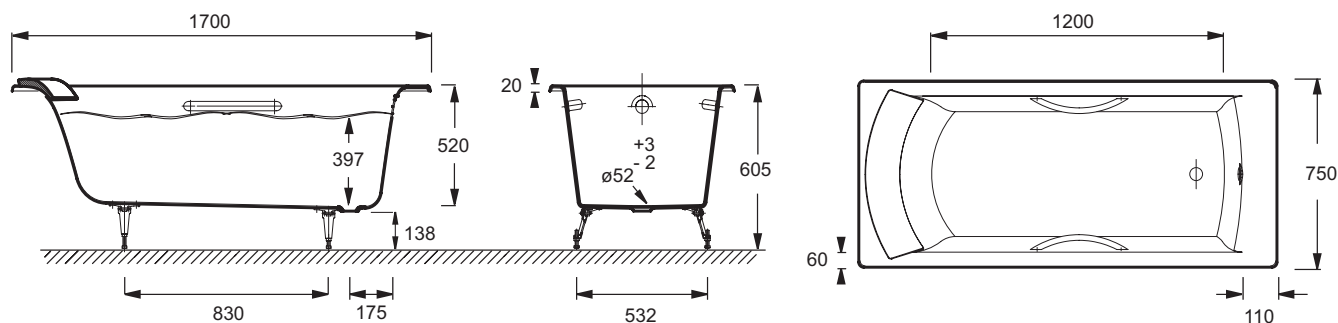

E2938

Коллекция: BIOVE

Отделка*:

00 - Белый

Общие характеристики:

Преимущества для конечного пользователя

- Высокое качество чугуна
- Комфорт: Широкая, глубокая ванна

Технические характеристики

- Размеры (см): 170 x 75 x см
- Вес: 120 кг
- Материал: Чугун
- Тип установки: Встраиваемые
- Объем: 226/156
- Форма: Прямоугольная
- Диаметр слива: 5.2 см
- Размеры основания: 120 x 50 см
- Дополнительная опция: гелевая подушка
- С отверстиями для ручек

Общая информация

Спецификация продукта: Ванна 170 x 75 см с отверстиями для ручек. E2938. Коллекция: BIOVE. Размеры (см): 170 x 75 x см. Вес: 120 кг. Материал: Чугун. Тип установки: Встраиваемые. Объем: 226/156. Форма: Прямоугольная. Диаметр слива: 5.2 см. Размеры основания: 120 x 50 см. Дополнительная опция: гелевая подушка. С отверстиями для ручек.