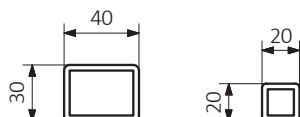

A – высота B – ширина C1-C5 – расстояние между осями подключения D – расстояние между осями крепежей по горизонтали E – расстояние между осями крепежей по вертикали F – расстояние от оси нижнего крепежа до нижнего края коллектора

Коллектор:

Трубка: