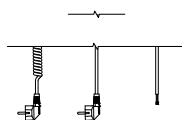

Bone One

Технический рисунок:

S8

S1

A – высота B – ширина C1-C5 – расстояние между осями подключения D – расстояние между осями крепежей по горизонтали E – расстояние между осями крепежей по вертикали F – расстояние от оси нижнего крепежа до нижнего края коллектора