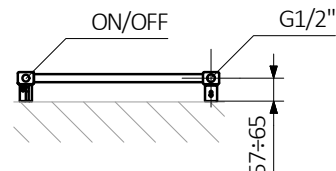

Bone One

Технический рисунок:

S8

S1

A – высота B – ширина C1-C5 – расстояние между осями подключения D – расстояние между осями крепежей по горизонтали E – расстояние между осями крепежей по вертикали F – расстояние от оси нижнего крепежа до нижнего края коллектора