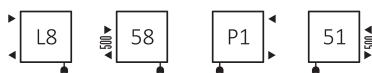

дизайн: Terma

Стандартные подключения:

Электрический радиатор:

Дополнительные подключения:

Доступные размеры:

Электрические характеристики:

Напряжение:	230 V / 50 Hz
Класс изоляции:	Класс I
Степень защиты корпуса [IP]:	IPx5