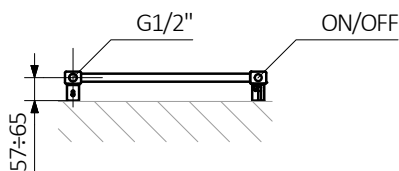

Bone One

Технический рисунок:

S8

S1

A – высота B – ширина C1-C5 – расстояние между осями подключения D – расстояние между осями крепежей по горизонтали E – расстояние между осями крепежей по вертикали F – расстояние от оси нижнего крепежа до нижнего края коллектора