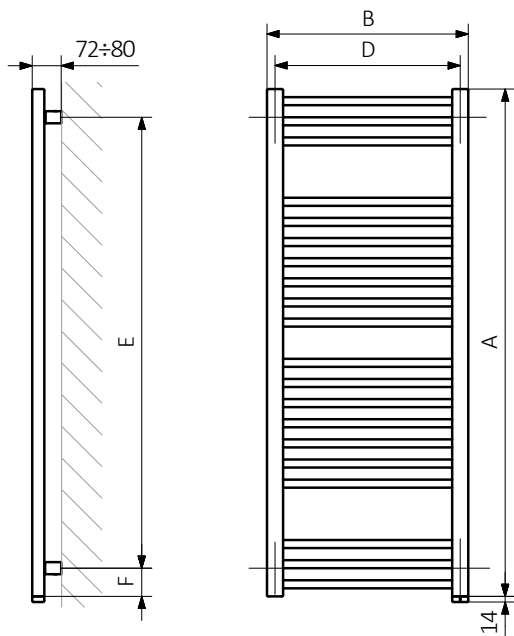

Технические данные:

Рабочее давление: 800 кПа Максимальная рабочая температура: 82°C

A ↓ [мм]	B ↔ [мм]	75/65/20°C [Вт]	55/45/20°C [Вт]	 [Вт]	D [мм]	E [мм]	F [мм]	 [дм³]	 [кг]	Код продукта <small>Код конфигурации стр. 5</small>
Порошковая краска										
760	500	320	173	300	460	620	70	2,99	7,34	WZBNN076050
760	600	384	208	400	560	620	70	3,37	8,47	WZBNN076060
1260	500	503	271	600	460	1120	70	4,84	11,45	WZBNN126050
1260	600	603	325	600	560	1120	70	5,41	13,19	WZBNN126060
1510	500	607	323	600	460	1370	70	5,82	13,68	WZBNN151050
1510	600	728	387	800	560	1370	70	6,51	15,78	WZBNN151060
Гальваническое покрытие										
760	500	224	121	200	460	620	70	2,99	7,09	WZBNN076050
760	600	269	145	300	560	620	70	3,37	8,19	WZBNN076060
1260	500	352	190	400	460	1120	70	4,84	11,06	WZBNN126050
1260	600	422	227	400	560	1120	70	5,41	12,75	WZBNN126060
1510	500	425	226	400	460	1370	70	5,82	13,22	WZBNN151050
1510	600	510	271	600	560	1370	70	6,51	15,24	WZBNN151060

Bone One

Технический рисунок:

S8

S1

A – высота B – ширина C1-C5 – расстояние между осями подключения D – расстояние между осями крепежей по горизонтали E – расстояние между осями крепежей по вертикали F – расстояние от оси нижнего крепежа до нижнего края коллектора