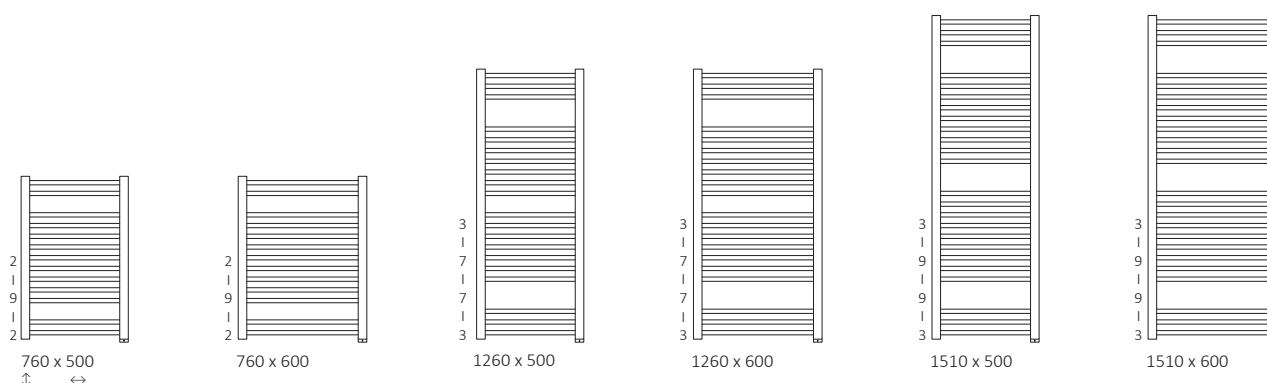

Bone One

Bone One 1260↓ × 500↔ S8
цвет: Metallic Red

Комплект интегрированный термостатический прямой с трубкой, левый, хром
Маскирующий интегрированный комплект, хром
Встроенный электронагреватель ONE

TERMA
SINCE 1990

дизайн: Terma

Стандартные подключения:

Электрический радиатор:

Дополнительные подключения:

Доступные размеры:

Электрические характеристики:

Напряжение:	230 V / 50 Hz
Класс изоляции:	Класс I
Степень защиты корпуса [IP]:	IPx5

Технические данные:

Рабочее давление: 800 кПа Максимальная рабочая температура: 82°C

A ↓ [мм]	B ↔ [мм]	75/65/20°C [Вт]	55/45/20°C [Вт]	 [Вт]	D [мм]	E [мм]	F [мм]	 [дм³]	 [кг]	Код продукта <small>Код конфигурации стр. 5</small>
Порошковая краска										
760	500	320	173	300	460	620	70	2,99	7,34	WZBNN076050
760	600	384	208	400	560	620	70	3,37	8,47	WZBNN076060
1260	500	503	271	600	460	1120	70	4,84	11,45	WZBNN126050
1260	600	603	325	600	560	1120	70	5,41	13,19	WZBNN126060
1510	500	607	323	600	460	1370	70	5,82	13,68	WZBNN151050
1510	600	728	387	800	560	1370	70	6,51	15,78	WZBNN151060
Гальваническое покрытие										
760	500	224	121	200	460	620	70	2,99	7,09	WZBNN076050
760	600	269	145	300	560	620	70	3,37	8,19	WZBNN076060
1260	500	352	190	400	460	1120	70	4,84	11,06	WZBNN126050
1260	600	422	227	400	560	1120	70	5,41	12,75	WZBNN126060
1510	500	425	226	400	460	1370	70	5,82	13,22	WZBNN151050
1510	600	510	271	600	560	1370	70	6,51	15,24	WZBNN151060

Bone One

Технический рисунок:

S8

S1

A – высота B – ширина C1-C5 – расстояние между осями подключения D – расстояние между осями крепежей по горизонтали E – расстояние между осями крепежей по вертикали F – расстояние от оси нижнего крепежа до нижнего края коллектора