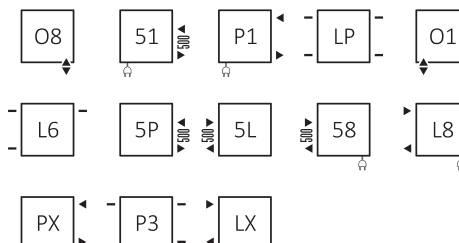

Стандартные подключения:

Дополнительные подключения: