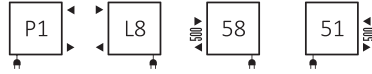

Дополнительные подключения: