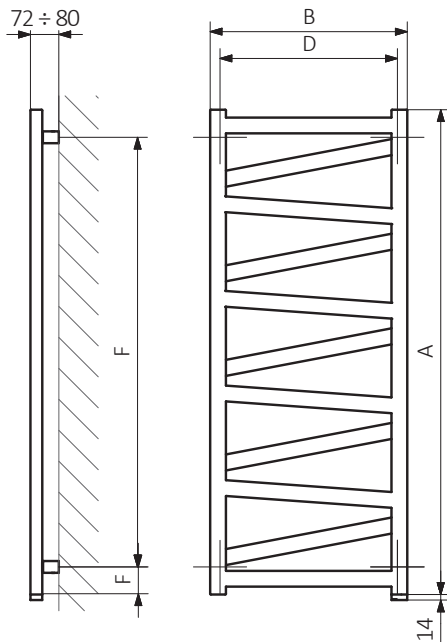

Vipera One

Технический рисунок:

S8

S1

A – высота B – ширина C1-C5 – расстояние между осями подключения D – расстояние между осями крепежей по горизонтали E – расстояние между осями крепежей по вертикали F – расстояние от оси нижнего крепежа до нижнего края коллектора