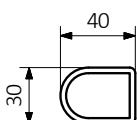

A – высота B – ширина C1-C5 – расстояние между осями подключения D – расстояние между осями крепежей по горизонтали E – расстояние между осями крепежей по вертикали F – расстояние от оси нижнего крепежа до нижнего края коллектора

Коллектор:

Трубка: