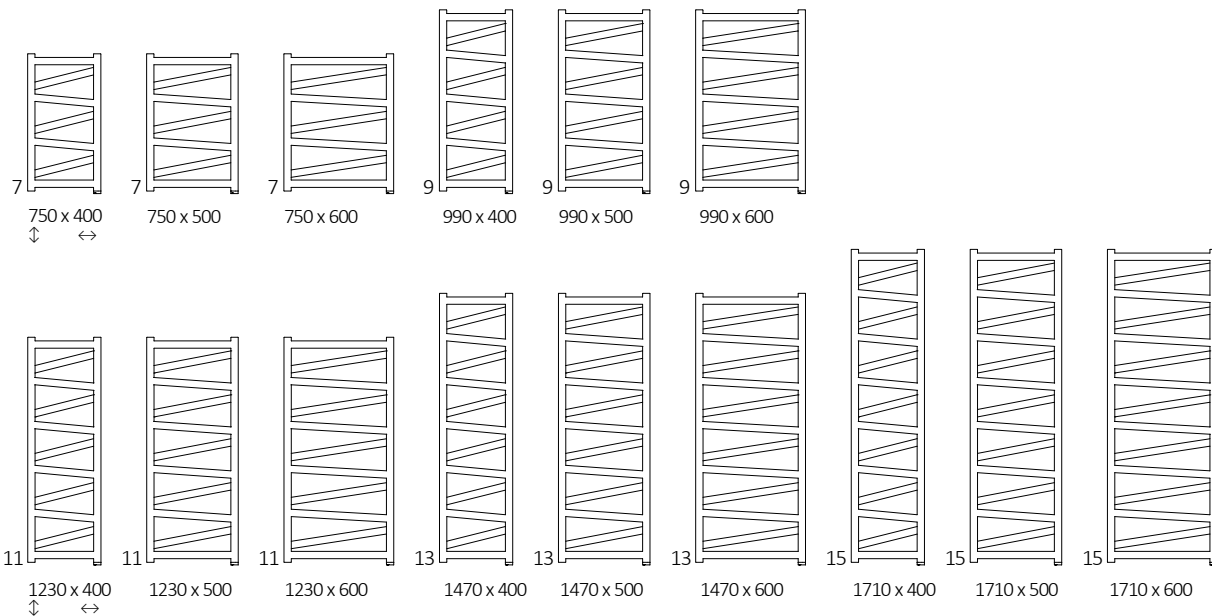

Vipera One

Projekt : *Terma*

Стандартные подключения:

Дополнительные подключения:

Электрические радиаторы:

Доступные размеры:

Vipera One

Электрические характеристики:

Напряжение: 230 V / 50 Hz

Класс изоляции: Класс I

Степень защиты корпуса [IP]: IPx5

Технические данные:

Рабочее давление: 800 kPa

Максимальная рабочая температура: 95°C

A ↓ [мм]	B ↔ [мм]	C1 [мм]	C2 [мм]	75/65 [Вт]	55/45 [Вт]	 [Вт]	D [мм]	E [мм]	F [мм]	 [дм³]	 [кг]	Код продукта Код конфигурации стр. 6
750	400	50	360	237	129	200	350	610	70	1,97	5,18	WZVPN075040
750	500	50	460	280	153	300	450	610	70	2,14	5,96	WZVPN075050
750	600	50	560	322	176	300	550	610	70	2,32	6,73	WZVPN075060
990	400	50	360	312	169	300	350	850	70	2,58	6,59	WZVPN099040
990	500	50	460	368	200	400	450	850	70	2,81	7,59	WZVPN099050
990	600	50	560	423	230	400	550	850	70	3,04	8,58	WZVPN099060
1230	400	50	360	382	207	400	350	1090	70	3,19	8,00	WZVPN123040
1230	500	50	460	451	244	400	450	1090	70	3,47	9,21	WZVPN123050
1230	600	50	560	519	281	600	550	1090	70	3,75	10,43	WZVPN123060
1470	400	50	360	457	246	400	350	1330	70	3,80	9,41	WZVPN147040
1470	500	50	460	540	291	600	450	1330	70	4,13	10,85	WZVPN147050
1470	600	50	560	622	335	600	550	1330	70	4,46	12,28	WZVPN147060
1710	400	50	360	531	285	600	350	1570	70	4,40	10,82	WZVPN171040
1710	500	50	460	627	337	600	450	1570	70	4,79	12,48	WZVPN171050
1710	600	50	560	722	388	800	550	1570	70	5,17	14,13	WZVPN171060