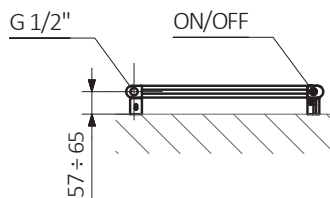

Vipera One

Технический рисунок:

S8

S1

A – высота B – ширина C1-C5 – расстояние между осями подключения D – расстояние между осями крепежей по горизонтали E – расстояние между осями крепежей по вертикали F – расстояние от оси нижнего крепежа до нижнего края коллектора