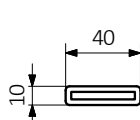

A – высота B – ширина C1-C5 – расстояние между осями подключения D – расстояние между осями крепежей по горизонтали E – расстояние между осями крепежей по вертикали F – расстояние от оси нижнего крепежа до нижнего края коллектора

Коллектор:

Трубка: