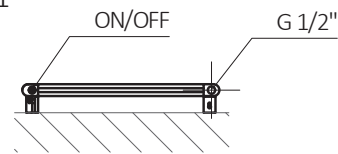

Vipera One

Технический рисунок:

S8

S1

A – высота B – ширина C1-C5 – расстояние между осями подключения D – расстояние между осями крепежей по горизонтали E – расстояние между осями крепежей по вертикали F – расстояние от оси нижнего крепежа до нижнего края коллектора