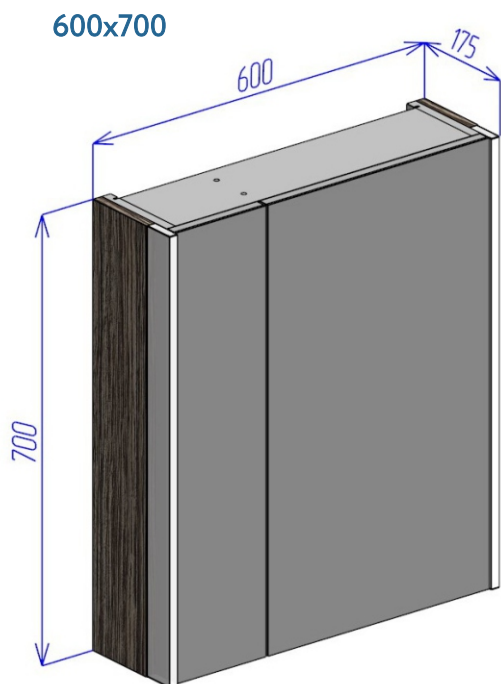

Шкаф зеркальный универсальный подойдет к любой серии мебели "ASTRA-FORM". Шкаф зеркальный оборудован подсветкой. Дополнительно можно заказать сенсорный выключатель.

Каркас изготовлен из MDF. Отделка производится лакокрасочными материалами итальянского производства.

По Вашему выбору поверхность каркаса может быть матовой (Soft Touch) или глянцевой.

Подбор цвета окраски каркаса, отличного от белого (+10% от стоимости белого изделия):

*палитра RAL,

*палитра NCS,

*каталог текстур под дерево (есть ограничения по применению - уточняйте у менеджеров).

9005
7024
8017
3007
3003
3020
2004
1013
белый
7047
6019
6018
5021
5014
4005
4008

Рекомендуемые цвета RAL Classic