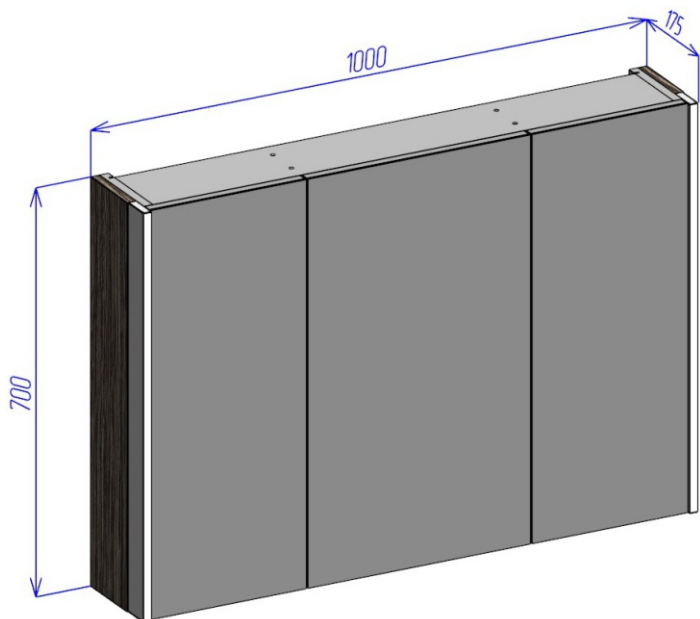

1000x700

Шкаф зеркальный универсальный подойдет к любой серии мебели "ASTRA-FORM". Шкаф зеркальный оборудован подсветкой. Дополнительно можно заказать сенсорный выключатель.

Каркас изготовлен из MDF. Отделка производится лакокрасочными материалами итальянского производства.

По Вашему выбору поверхность каркаса может быть матовой (Soft Touch) или глянцевой.

Подбор цвета окраски каркаса, отличного от белого (+10% от стоимости белого изделия):

*палитра RAL,

*палитра NCS,

*каталог текстур под дерево (есть ограничения по применению - уточняйте у менеджеров).