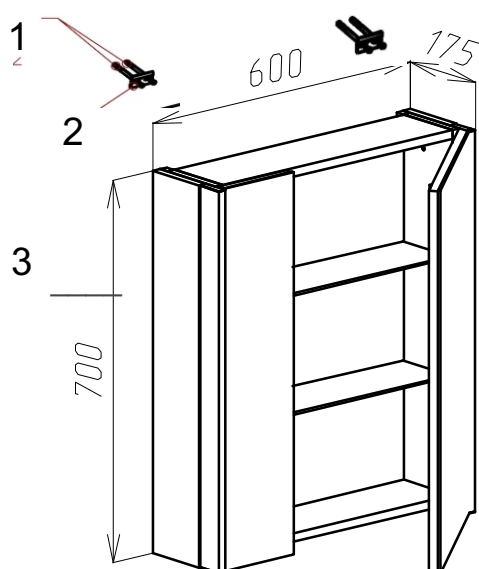

Схема монтажа шкафа зеркального универсального 600*700

Разломайте монтажную планку 2 и закрепите ее к стене при помощи дюбель гвоздей 1. Установите зеркальный шкаф 3 на стену. Отрегулируйте при необходимости положение шкафа на стене (см. паспорт). Установите полки на необходимой Вам высоте на полкодержатели. При необходимости отрегулируйте положение зеркальных дверей (подробная информация по регулировке фурнитуры описана в паспорте).

Примечание: Входящие в комплект дюбель гвозди предназначены для крепления к плотным материалам (кирпич, бетон) для монтажа к стенам из гипсокартона используйте соответствующий крепеж.

Внимание: все работы по подключению электропроводки производить при отключенном питании сети.

Комплектация

Наименование	Изображение	Кол-во
Дюбель-гвоздь 8x80 с шайбой		4
Монтажная планка		1
Полкодержатель		16
Полка стеклянная 372 x 125 мм		2
Полка стеклянная 136 x 125 мм		2