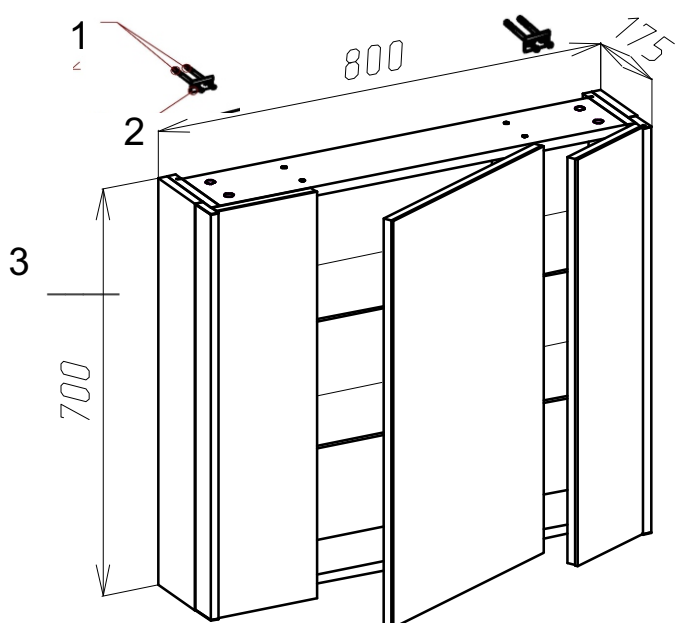

Схема монтажа шкафа зеркального универсального 800*700

Разломайте монтажную планку 2 и закрепите ее к стене при помощи дюбель гвоздей 1. Установите зеркальный шкаф 3 на стену. Отрегулируйте при необходимости положение шкафа на стене (см. паспорт). Установите полки на необходимой Вам высоте на полкодержатели. При необходимости отрегулируйте положение зеркальных дверей (подробная информация по регулировке фурнитуры описана в паспорте).

Примечание: Входящие в комплект дюбель гвозди предназначены для крепления к плотным материалам (кирпич, бетон) для монтажа к стенам из гипсокартона используйте соответствующий крепеж.

Внимание: все работы по подключению электропроводки производить при отключенном питании сети.

Комплектация

Наименование	Изображение	Кол-во
Дюбель-гвоздь 8x80 с шайбой		4
Монтажная планка		1
Полкодержатель		24
Полка стеклянная 372 x 125 мм		2
Полка стеклянная 236 x 125 мм		4