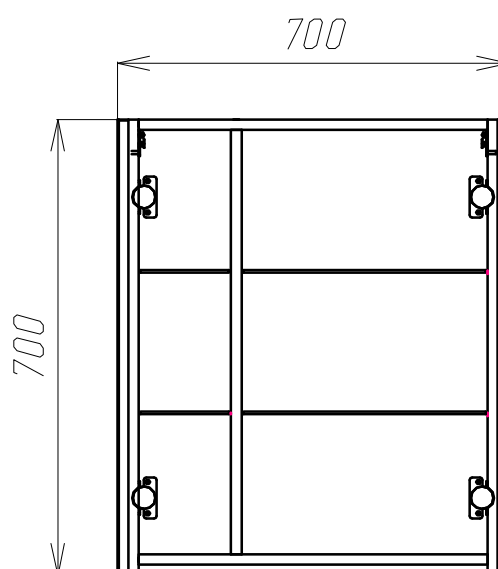

Схема монтажа шкафа зеркального универсального 700*700

Разломайте монтажную планку 2 и закрепите ее к стене при помощи дюбель гвоздей 1. Установите зеркальный шкаф 3 на стену. Отрегулируйте при необходимости положение шкафа на стене (см. паспорт). Установите полки на необходимой Вам высоте на полкодержатели. При необходимости отрегулируйте положение зеркальных дверей (подробная информация по регулировке фурнитуры описана в паспорте).

Примечание: Входящие в комплект дюбель гвозди предназначены для крепления к плотным материалам (кирпич, бетон) для монтажа к стенам из гипсокартона используйте соответствующий крепеж.

Внимание: все работы по подключению электропроводки производить при отключенном питании сети.

Комплектация

Наименование	Изображение	Кол-во
Дюбель-гвоздь 8x80 с шайбой		4
Монтажная планка		1
Полкодержатель		16
Полка стеклянная 372 x 125 мм		2
Полка стеклянная 236 x 125 мм		2