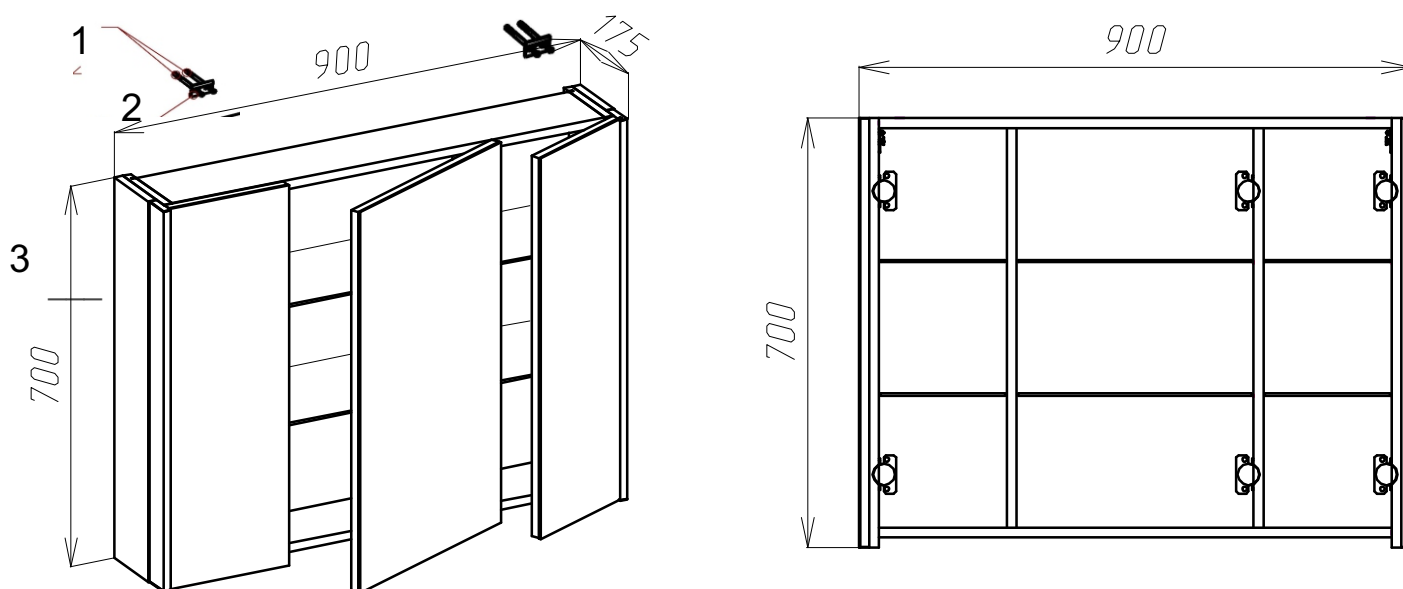

Схема монтажа шкафа зеркального универсального 900*700

Разломайте монтажную планку 2 и закрепите ее к стене при помощи дюбель гвоздей 1. Установите зеркальный шкаф 3 на стену. Отрегулируйте при необходимости положение шкафа на стене (см. паспорт). Установите полки на необходимой Вам высоте на полкодержатели. При необходимости отрегулируйте положение зеркальных дверей (подробная информация по регулировке фурнитуры описана в паспорте).

Примечание: Входящие в комплект дюбель гвозди предназначены для крепления к плотным материалам (кирпич, бетон) для монтажа к стенам из гипсокартона используйте соответствующий крепеж.

Внимание: все работы по подключению электропроводки производить при отключенном питании сети.

Комплектация

Наименование	Изображение	Кол-во
Дюбель-гвоздь 8x80 с шайбой		4
Монтажная планка		1
Полкодержатель		24
Полка стеклянная 380 x 125 мм		2
Полка стеклянная 203 x 125 мм		4