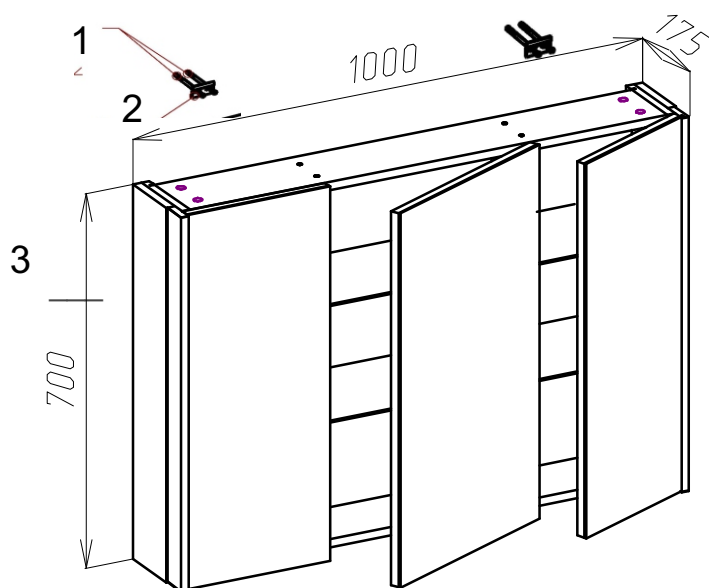

Схема монтажа шкафа зеркального универсального 1000*700

Разломайте монтажную планку 2 и закрепите ее к стене при помощи дюбель гвоздей 1. Установите зеркальный шкаф 3 на стену. Отрегулируйте при необходимости положение шкафа на стене (см. паспорт). Установите полки на необходимой Вам высоте на полкодержатели. При необходимости отрегулируйте положение зеркальных дверей (подробная информация по регулировке фурнитуры описана в паспорте).

Примечание: Входящие в комплект дюбель гвозди предназначены для крепления к плотным материалам (кирпич, бетон) для монтажа к стенам из гипсокартона используйте соответствующий крепеж.

Внимание: все работы по подключению электропроводки производить при отключенном питании сети.

Комплектация

Наименование	Изображение	Кол-во
Дюбель-гвоздь 8x80 с шайбой		4
Монтажная планка		1
Полкодержатель		24
Полка стеклянная 380 x 125 мм		2
Полка стеклянная 253 x 125 мм		4