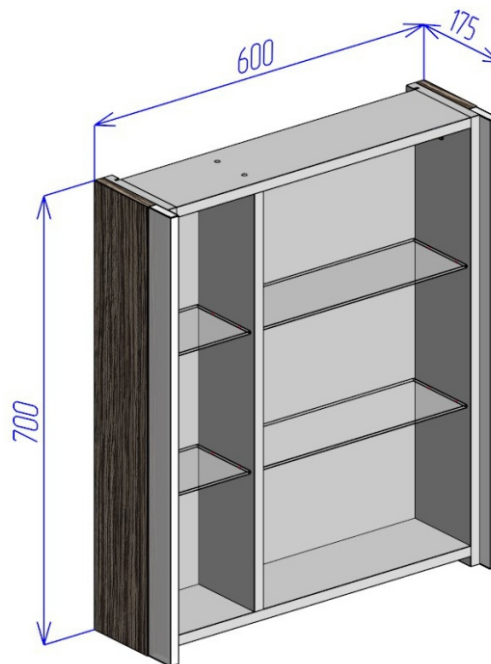

Шкаф зеркальный универсальный подойдет к любой серии мебели "ASTRA-FORM". Шкаф зеркальный оборудован подсветкой. Дополнительно можно заказать сенсорный выключатель.

Каркас изготовлен из MDF. Отделка производится лакокрасочными материалами итальянского производства.

По Вашему выбору поверхность каркаса может быть матовой (Soft Touch) или глянцевой.

Подбор цвета окраски каркаса, отличного от белого (+10% от стоимости белого изделия):

*палитра RAL,

*палитра NCS,

*каталог текстур под дерево (есть ограничения по применению - уточняйте у менеджеров).

9005
7024
8017
3007
3003
3020
2004
1013
белый
7047
6019
6018
5021
5014
4005
4008

Рекомендуемые цвета RAL Classic