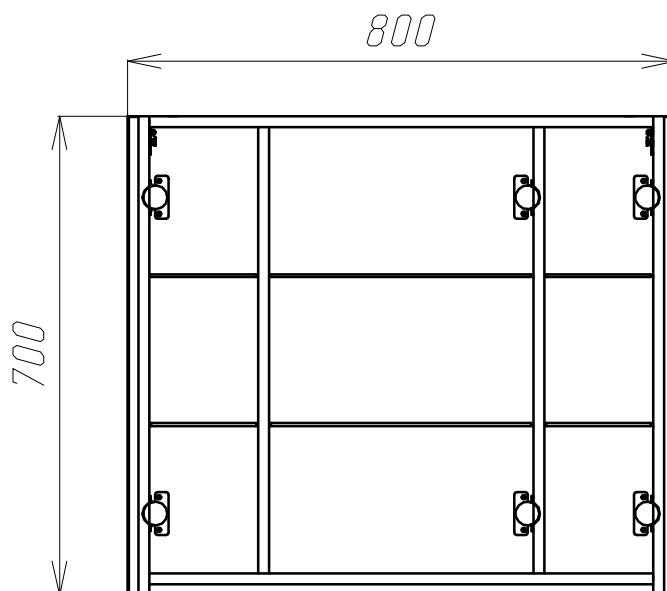

Схема монтажа шкафа зеркального универсального 800*700

Разломайте монтажную планку 2 и закрепите ее к стене при помощи дюбель гвоздей 1. Установите зеркальный шкаф 3 на стену. Отрегулируйте при необходимости положение шкафа на стене (см. паспорт). Установите полки на необходимой Вам высоте на полкодержатели. При необходимости отрегулируйте положение зеркальных дверей (подробная информация по регулировке фурнитуры описана в паспорте).

Примечание: Входящие в комплект дюбель гвозди предназначены для крепления к плотным материалам (кирпич, бетон) для монтажа к стенам из гипсокартона используйте соответствующий крепеж.

Внимание: все работы по подключению электропроводки производить при отключенном питании сети.

Комплектация

Наименование	Изображение	Кол-во
Дюбель-гвоздь 8x80 с шайбой		4
Монтажная планка		1
Полкодержатель		24
Полка стеклянная 372 x 125 мм		2
Полка стеклянная 236 x 125 мм		4