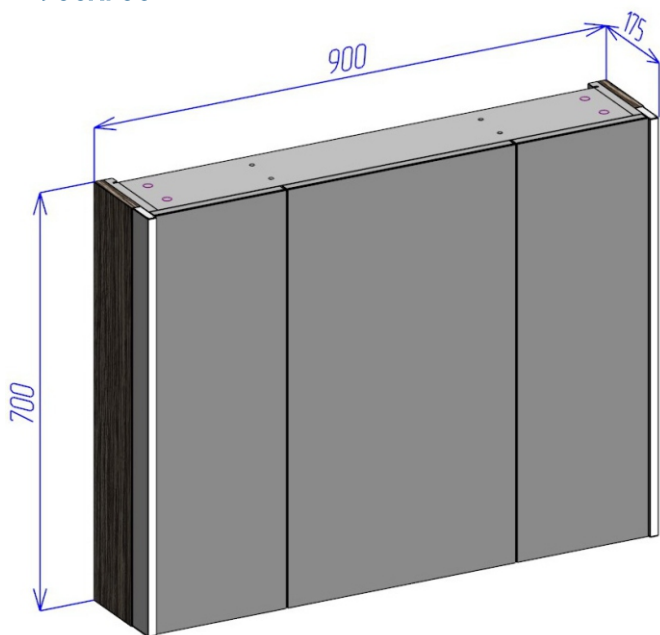

900x700

Шкаф зеркальный универсальный подойдет к любой серии мебели "ASTRA-FORM". Шкаф зеркальный оборудован подсветкой. Дополнительно можно заказать сенсорный выключатель.

Каркас изготовлен из MDF. Отделка производится лакокрасочными материалами итальянского производства.

По Вашему выбору поверхность каркаса может быть матовой (Soft Touch) или глянцевой.

Подбор цвета окраски каркаса, отличного от белого (+10% от стоимости белого изделия):

*палитра RAL,

*палитра NCS,

*каталог текстур под дерево (есть ограничения по применению - уточняйте у менеджеров).