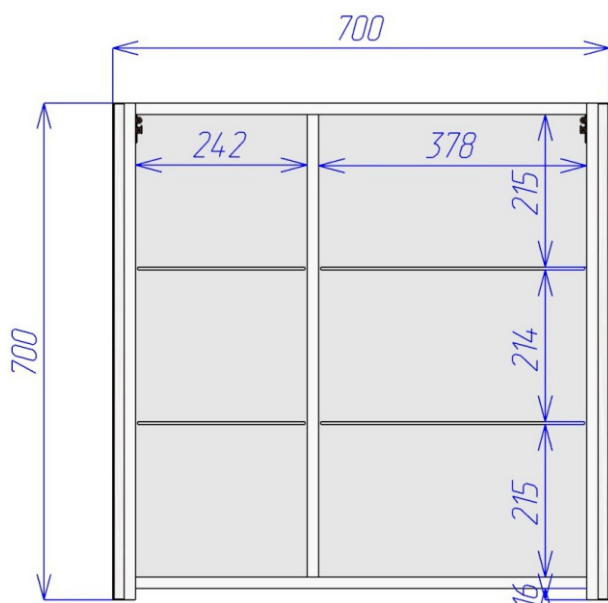

700x700

Шкаф зеркальный универсальный подойдет к любой серии мебели "ASTRA-FORM". Шкаф зеркальный оборудован подсветкой. Дополнительно можно заказать сенсорный выключатель.

Каркас изготовлен из MDF. Отделка производится лакокрасочными материалами итальянского производства.

По Вашему выбору поверхность каркаса может быть матовой (Soft Touch) или глянцевой.

Подбор цвета окраски каркаса, отличного от белого (+10% от стоимости белого изделия):

*палитра RAL,

*палитра NCS,

*каталог текстур под дерево (есть ограничения по применению - уточняйте у менеджеров).