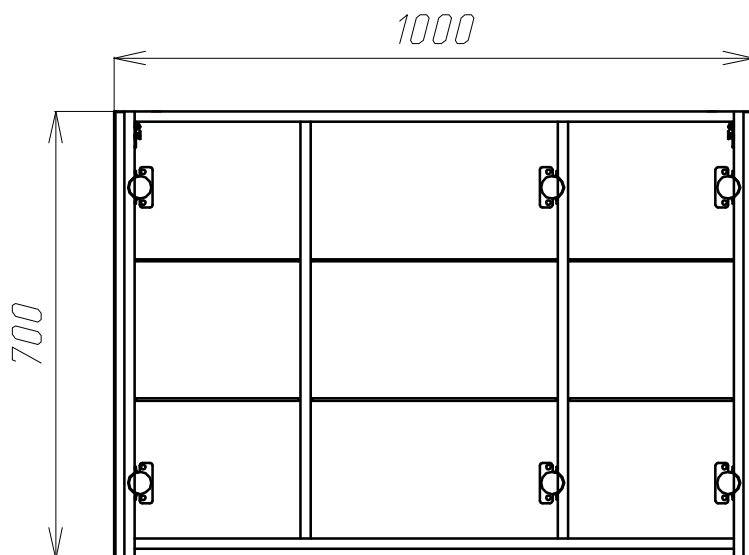

Схема монтажа шкафа зеркального универсального 1000*700

Разломайте монтажную планку 2 и закрепите ее к стене при помощи дюбель гвоздей 1. Установите зеркальный шкаф 3 на стену. Отрегулируйте при необходимости положение шкафа на стене (см. паспорт). Установите полки на необходимой Вам высоте на полкодержатели. При необходимости отрегулируйте положение зеркальных дверей (подробная информация по регулировке фурнитуры описана в паспорте).

Примечание: Входящие в комплект дюбель гвозди предназначены для крепления к плотным материалам (кирпич, бетон) для монтажа к стенам из гипсокартона используйте соответствующий крепеж.

Внимание: все работы по подключению электропроводки производить при отключенном питании сети.

Комплектация

Наименование	Изображение	Кол-во
Дюбель-гвоздь 8x80 с шайбой		4
Монтажная планка		1
Полкодержатель		24
Полка стеклянная 380 x 125 мм		2
Полка стеклянная 253 x 125 мм		4