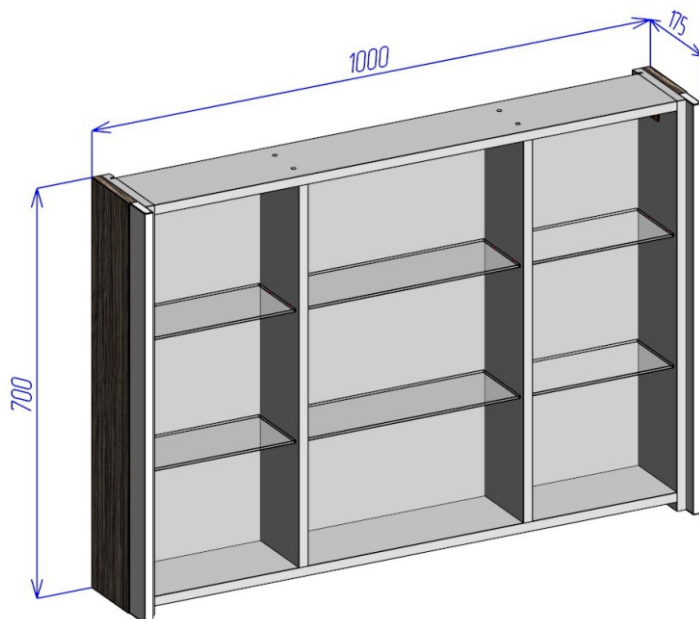

1000x700

Шкаф зеркальный универсальный подойдет к любой серии мебели "ASTRA-FORM". Шкаф зеркальный оборудован подсветкой. Дополнительно можно заказать сенсорный выключатель.

Каркас изготовлен из MDF. Отделка производится лакокрасочными материалами итальянского производства.

По Вашему выбору поверхность каркаса может быть матовой (Soft Touch) или глянцевой.

Подбор цвета окраски каркаса, отличного от белого (+10% от стоимости белого изделия):

*палитра RAL,

*палитра NCS,

*каталог текстур под дерево (есть ограничения по применению - уточняйте у менеджеров).