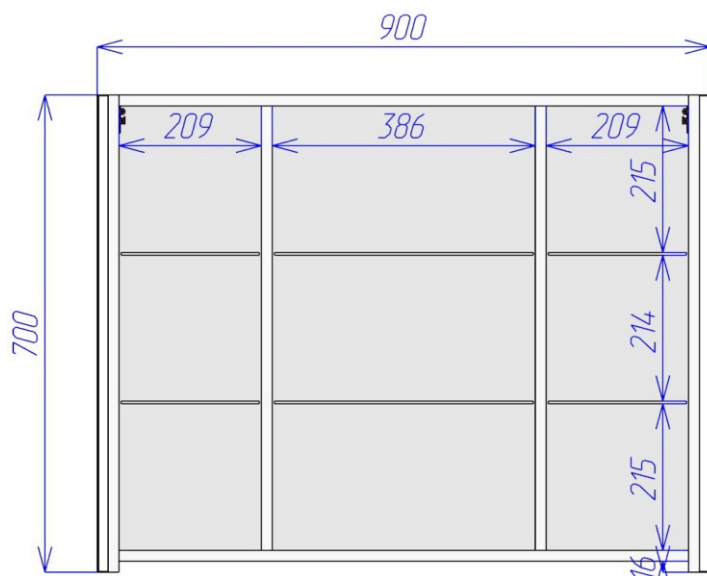

900x700

Шкаф зеркальный универсальный подойдет к любой серии мебели "ASTRA-FORM". Шкаф зеркальный оборудован подсветкой. Дополнительно можно заказать сенсорный выключатель.

Каркас изготовлен из MDF. Отделка производится лакокрасочными материалами итальянского производства.

По Вашему выбору поверхность каркаса может быть матовой (Soft Touch) или глянцевой.

Подбор цвета окраски каркаса, отличного от белого (+10% от стоимости белого изделия):

*палитра RAL,

*палитра NCS,

*каталог текстур под дерево (есть ограничения по применению - уточняйте у менеджеров).