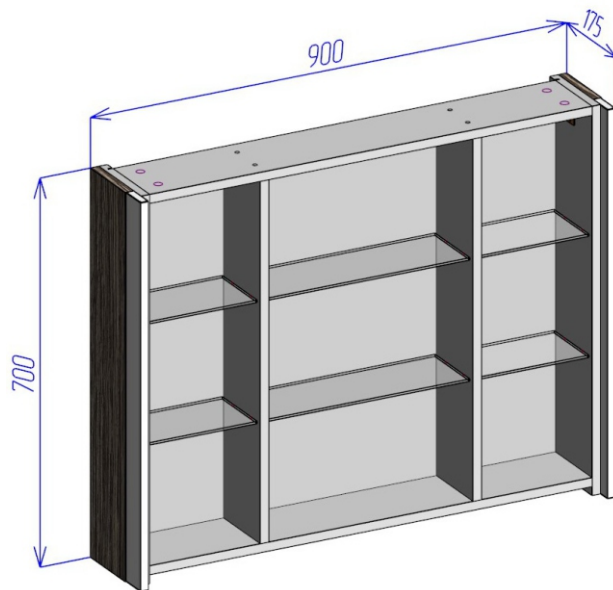

900x700

Шкаф зеркальный универсальный подойдет к любой серии мебели "ASTRA-FORM". Шкаф зеркальный оборудован подсветкой. Дополнительно можно заказать сенсорный выключатель.

Каркас изготовлен из MDF. Отделка производится лакокрасочными материалами итальянского производства.

По Вашему выбору поверхность каркаса может быть матовой (Soft Touch) или глянцевой.

Подбор цвета окраски каркаса, отличного от белого (+10% от стоимости белого изделия):

*палитра RAL,

*палитра NCS,

*каталог текстур под дерево (есть ограничения по применению - уточняйте у менеджеров).