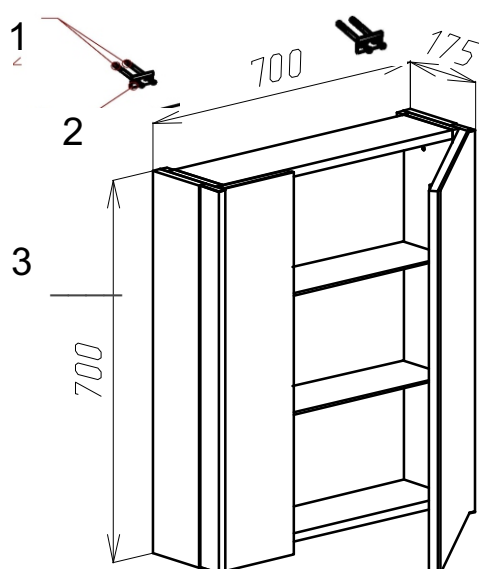

Схема монтажа шкафа зеркального универсального 700*700

Разломайте монтажную планку 2 и закрепите ее к стене при помощи дюбель гвоздей 1. Установите зеркальный шкаф 3 на стену. Отрегулируйте при необходимости положение шкафа на стене (см. паспорт). Установите полки на необходимой Вам высоте на полкодержатели. При необходимости отрегулируйте положение зеркальных дверей (подробная информация по регулировке фурнитуры описана в паспорте).

Примечание: Входящие в комплект дюбель гвозди предназначены для крепления к плотным материалам (кирпич, бетон) для монтажа к стенам из гипсокартона используйте соответствующий крепеж.

Внимание: все работы по подключению электропроводки производить при отключенном питании сети.

Комплектация

Наименование	Изображение	Кол-во
Дюбель-гвоздь 8x80 с шайбой		4
Монтажная планка		1
Полкодержатель		16
Полка стеклянная 372 x 125 мм		2
Полка стеклянная 236 x 125 мм		2