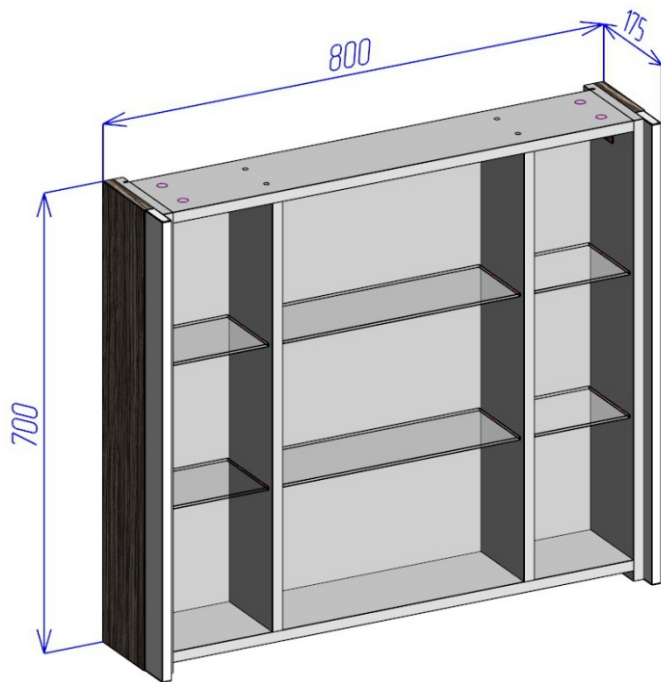

Шкаф зеркальный универсальный подойдет к любой серии мебели "ASTRA-FORM". Шкаф зеркальный оборудован подсветкой. Дополнительно можно заказать сенсорный выключатель.

Каркас изготовлен из MDF. Отделка производится лакокрасочными материалами итальянского производства.

По Вашему выбору поверхность каркаса может быть матовой (Soft Touch) или глянцевой.

Подбор цвета окраски каркаса, отличного от белого (+10% от стоимости белого изделия):

- *палитра RAL,
- *палитра NCS,
- *каталог текстур под дерево (есть ограничения по применению - уточняйте у менеджеров).

1. Рекомендуемые цвета RAL Classic
2. 9005
   - 7024
   - 8017
   - 3007
   - 3003
   - 3020
   - 2004
   - 1013
   - белый
   - 7047
   - 6019
   - 6018
   - 5021
   - 5014
   - 4005
   - 4008