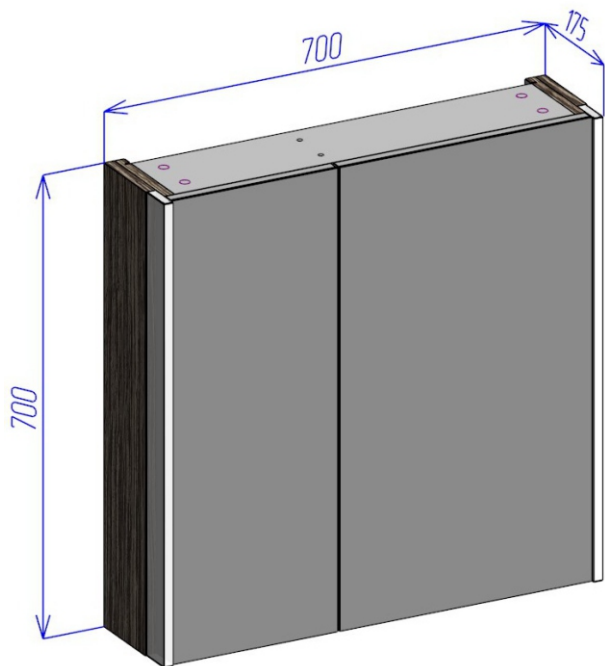

Схема монтажа шкафа зеркального универсального 600*700

Разломайте монтажную планку 2 и закрепите ее к стене при помощи дюбель гвоздей 1. Установите зеркальный шкаф 3 на стену. Отрегулируйте при необходимости положение шкафа на стене (см. паспорт). Установите полки на необходимой Вам высоте на полкодержатели. При необходимости отрегулируйте положение зеркальных дверей (подробная информация по регулировке фурнитуры описана в паспорте).

Комплектация

Наименование	Изображение	Кол-во
Дюбель-гвоздь 8x80 с шайбой		4
Монтажная планка		1
Полкодержатель		16
Полка стеклянная 372 x 125 мм		2
Полка стеклянная 136 x 125 мм		2

700x700

Шкаф зеркальный универсальный подойдет к любой серии мебели "ASTRA-FORM". Шкаф зеркальный оборудован подсветкой. Дополнительно можно заказать сенсорный выключатель.