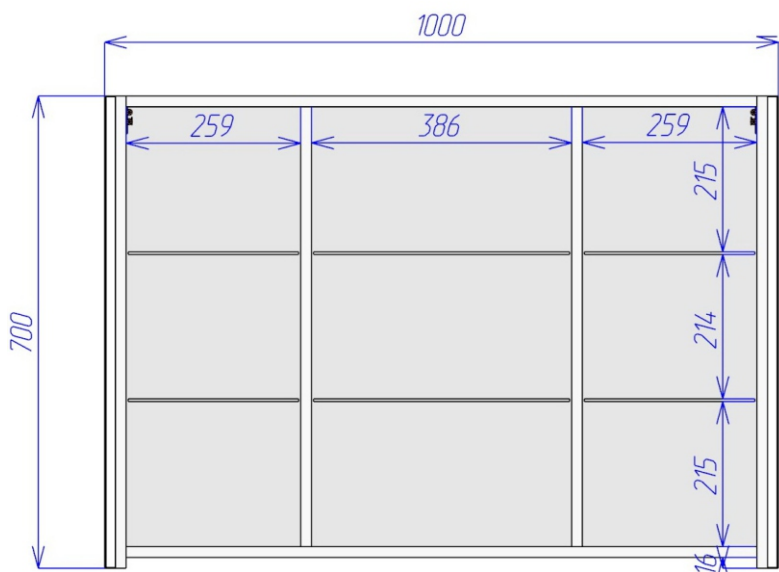

1000x700

Шкаф зеркальный универсальный подойдет к любой серии мебели "ASTRA-FORM". Шкаф зеркальный оборудован подсветкой. Дополнительно можно заказать сенсорный выключатель.

Каркас изготовлен из MDF. Отделка производится лакокрасочными материалами итальянского производства.

По Вашему выбору поверхность каркаса может быть матовой (Soft Touch) или глянцевой.

Подбор цвета окраски каркаса, отличного от белого (+10% от стоимости белого изделия):

*палитра RAL,

*палитра NCS,

*каталог текстур под дерево (есть ограничения по применению - уточняйте у менеджеров).