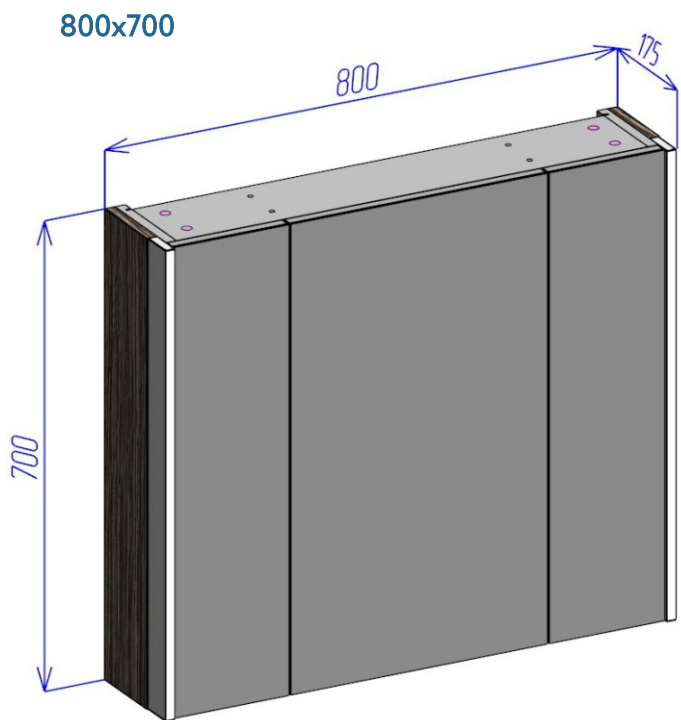

Шкаф зеркальный универсальный подойдет к любой серии мебели "ASTRA-FORM". Шкаф зеркальный оборудован подсветкой. Дополнительно можно заказать сенсорный выключатель.

Каркас изготовлен из MDF. Отделка производится лакокрасочными материалами итальянского производства.

По Вашему выбору поверхность каркаса может быть матовой (Soft Touch) или глянцевой.

Подбор цвета окраски каркаса, отличного от белого (+10% от стоимости белого изделия):

- *палитра RAL,
- *палитра NCS,
- *каталог текстур под дерево (есть ограничения по применению - уточняйте у менеджеров).

1. Рекомендуемые цвета RAL Classic
2. 9005
   - 7024
   - 8017
   - 3007
   - 3003
   - 3020
   - 2004
   - 1013
   - белый
   - 7047
   - 6019
   - 6018
   - 5021
   - 5014
   - 4005
   - 4008