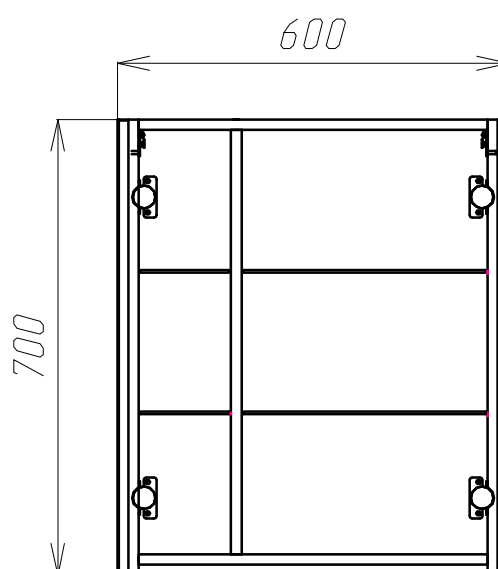

Схема монтажа шкафа зеркального универсального 600*700

Разломайте монтажную планку 2 и закрепите ее к стене при помощи дюбель гвоздей 1. Установите зеркальный шкаф 3 на стену. Отрегулируйте при необходимости положение шкафа на стене (см. паспорт). Установите полки на необходимой Вам высоте на полкодержатели. При необходимости отрегулируйте положение зеркальных дверей (подробная информация по регулировке фурнитуры описана в паспорте).

Примечание: Входящие в комплект дюбель гвозди предназначены для крепления к плотным материалам (кирпич, бетон) для монтажа к стенам из гипсокартона используйте соответствующий крепеж.

Внимание: все работы по подключению электропроводки производить при отключенном питании сети.

Комплектация

Наименование	Изображение	Кол-во
Дюбель-гвоздь 8x80 с шайбой		4
Монтажная планка		1
Полкодержатель		16
Полка стеклянная 372 x 125 мм		2
Полка стеклянная 136 x 125 мм		2