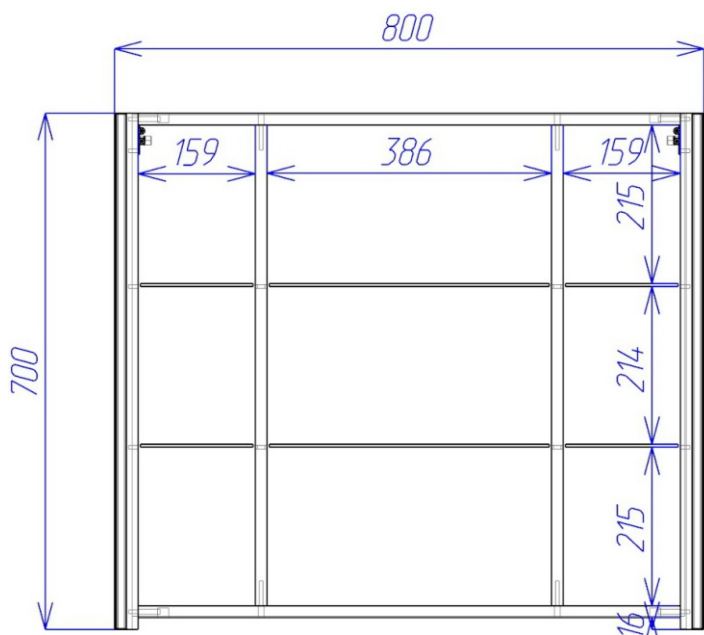

Шкаф зеркальный универсальный подойдет к любой серии мебели "ASTRA-FORM". Шкаф зеркальный оборудован подсветкой. Дополнительно можно заказать сенсорный выключатель.

Каркас изготовлен из MDF. Отделка производится лакокрасочными материалами итальянского производства.

По Вашему выбору поверхность каркаса может быть матовой (Soft Touch) или глянцевой.

Подбор цвета окраски каркаса, отличного от белого (+10% от стоимости белого изделия):

- *палитра RAL,
- *палитра NCS,
- *каталог текстур под дерево (есть ограничения по применению - уточняйте у менеджеров).

1. Рекомендуемые цвета RAL Classic
2. 9005
   - 7024
   - 8017
   - 3007
   - 3003
   - 3020
   - 2004
   - 1013
   - белый
   - 7047
   - 6019
   - 6018
   - 5021
   - 5014
   - 4005
   - 4008