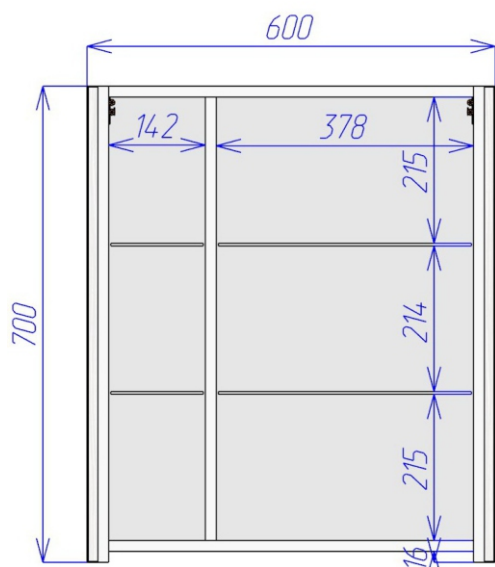

Шкаф зеркальный универсальный подойдет к любой серии мебели "ASTRA-FORM". Шкаф зеркальный оборудован подсветкой. Дополнительно можно заказать сенсорный выключатель.

Каркас изготовлен из MDF. Отделка производится лакокрасочными материалами итальянского производства.

По Вашему выбору поверхность каркаса может быть матовой (Soft Touch) или глянцевой.

Подбор цвета окраски каркаса, отличного от белого (+10% от стоимости белого изделия):

*палитра RAL,

*палитра NCS,

*каталог текстур под дерево (есть ограничения по применению - уточняйте у менеджеров).

9005
7024
8017
3007
3003
3020
2004
1013
белый
7047
6019
6018
5021
5014
4005
4008

Рекомендуемые цвета RAL Classic