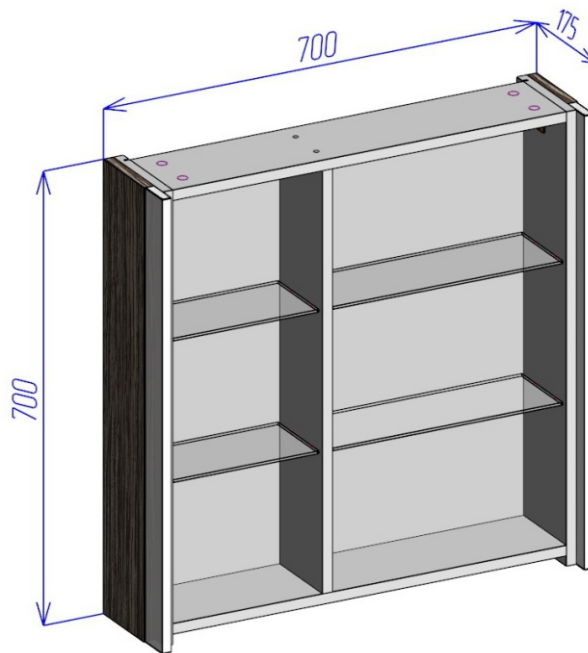

Схема монтажа шкафа зеркального универсального 600*700

Разломайте монтажную планку 2 и закрепите ее к стене при помощи дюбель гвоздей 1. Установите зеркальный шкаф 3 на стену. Отрегулируйте при необходимости положение шкафа на стене (см. паспорт). Установите полки на необходимой Вам высоте на полкодержатели. При необходимости отрегулируйте положение зеркальных дверей (подробная информация по регулировке фурнитуры описана в паспорте).

Комплектация

Наименование	Изображение	Кол-во
Дюбель-гвоздь 8x80 с шайбой		4
Монтажная планка		1
Полкодержатель		16
Полка стеклянная 372 x 125 мм		2
Полка стеклянная 136 x 125 мм		2

700x700

Шкаф зеркальный универсальный подойдет к любой серии мебели "ASTRA-FORM". Шкаф зеркальный оборудован подсветкой. Дополнительно можно заказать сенсорный выключатель.