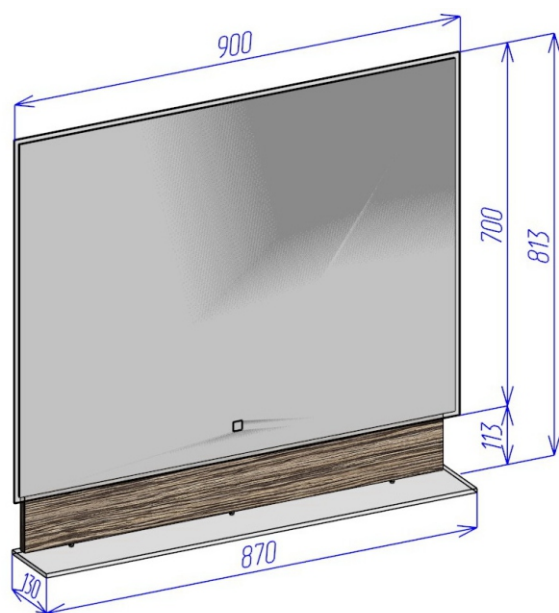

Astra-Form
RUSSIA

www.astraform.ru

ЗЕРКАЛА

УНИВЕРСАЛЬНЫЕ С ПОЛКОЙ

МЕБЕЛЬ ДЛЯ ВАННЫХ КОМНАТ

700x813

800x813

900x813

1000x813

Зеркало универсальное со стеклянной полкой подойдет к любой серии мебели "ASTRA-FORM". Зеркало оборудовано подсветкой по периметру и светящимся сенсорным выключателем. Дополнительно можно заказать обогрев зеркала.

Цветная панель над полкой изготовлена из MDF. Отделка производится лакокрасочными материалами итальянского производства.

По Вашему выбору поверхность цветной панели может быть матовой (Soft Touch) или глянцевой.