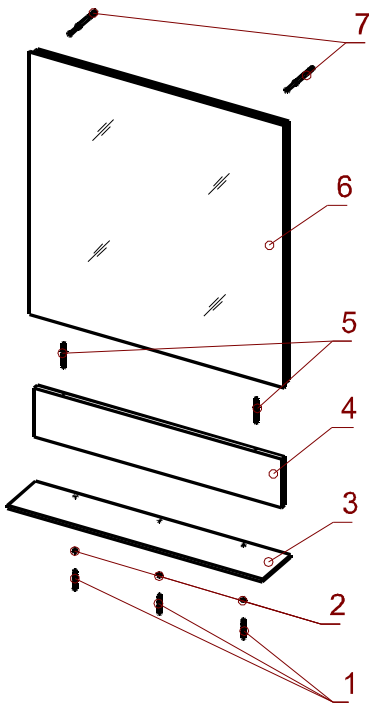

Схема монтажа зеркала универсального с полкой

Соедините между собой полки 3 и 4 с помощью конфирмата 1 с шайбой 2. Полученный узел присоедините к зеркалу 6 штоком 5. Прикрепите на стене дюбель гвозди 7 на стене. Подключите подсветку при помощи клемника на обратной стороне зеркала. Установите зеркало на стену, а - Место для присоединения электрического провода.

Примечание: входящие в комплект дюбель-гвозди предназначены для крепления к плотным материалам (кирпич, бетон) для монтажа к стенам из гипсокартона используйте соответствующий крепеж.

Внимание: все работы по подключению электропроводки производить при отключенном питании в сети.

Комплектация

Наименование	Изображение	Кол-во
Дюбель-гвоздь 8x80 с шайбой		2
Шток эксцентрика		2
Шайба		3
Конфирмат		3
Полка стеклянная 130x670/870		1