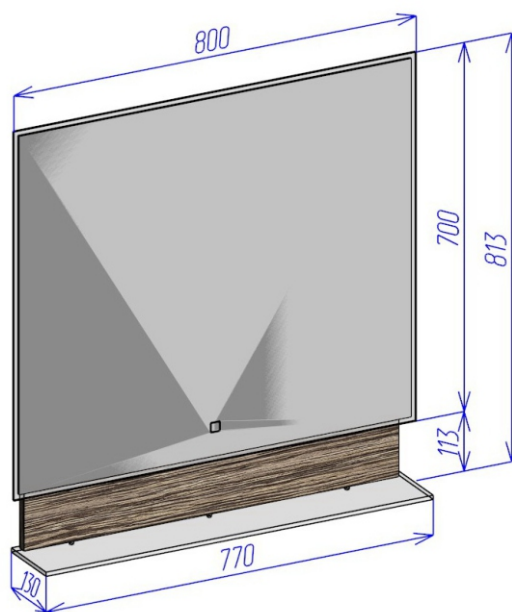

Astra-Form
RUSSIA

www.astraform.ru

ЗЕРКАЛА

УНИВЕРСАЛЬНЫЕ С ПОЛКОЙ

МЕБЕЛЬ ДЛЯ ВАННЫХ КОМНАТ

700x813

800x813

900x813

1000x813

Зеркало универсальное со стеклянной полкой подойдет к любой серии мебели "ASTRA-FORM". Зеркало оборудовано подсветкой по периметру и светящимся сенсорным выключателем. Дополнительно можно заказать обогрев зеркала.

Цветная панель над полкой изготовлена из MDF. Отделка производится лакокрасочными материалами итальянского производства.

По Вашему выбору поверхность цветной панели может быть матовой (Soft Touch) или глянцевой.