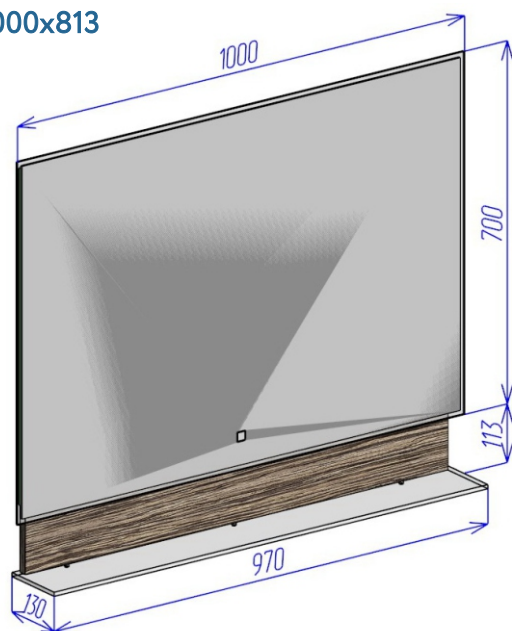

Astra-Form
RUSSIA

www.astraform.ru

ЗЕРКАЛА

УНИВЕРСАЛЬНЫЕ С ПОЛКОЙ

МЕБЕЛЬ ДЛЯ ВАННЫХ КОМНАТ

700x813

800x813

900x813

1000x813

Зеркало универсальное со стеклянной полкой подойдет к любой серии мебели "ASTRA-FORM". Зеркало оборудовано подсветкой по периметру и светящимся сенсорным выключателем. Дополнительно можно заказать обогрев зеркала.

Цветная панель над полкой изготовлена из MDF. Отделка производится лакокрасочными материалами итальянского производства.

По Вашему выбору поверхность цветной панели может быть матовой (Soft Touch) или глянцевой.