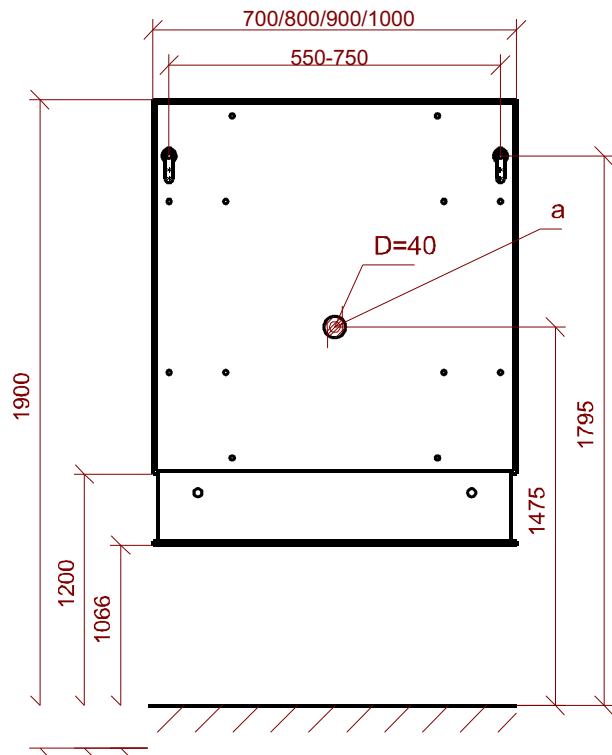

Комплектация

Наименование	Изображение	Кол-во
Дюбель-гвоздь 8x80 с шайбой		2
Шток эксцентрика		2
Шайба		3
Конфирмат		3
Полка стеклянная 130x670/870		1