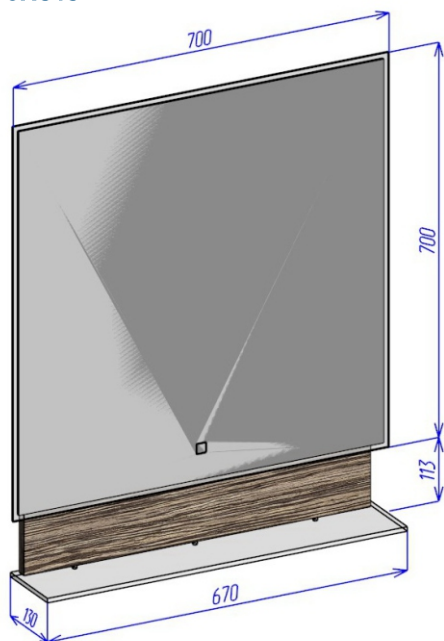

Astra-Form
RUSSIA

www.astraform.ru

ЗЕРКАЛА

УНИВЕРСАЛЬНЫЕ С ПОЛКОЙ

МЕБЕЛЬ ДЛЯ ВАННЫХ КОМНАТ

700x813

800x813

900x813

Цветная панель над полкой изготовлена из MDF. Отделка производится лакокрасочными материалами итальянского производства.

По Вашему выбору поверхность цветной панели может быть матовой (Soft Touch) или глянцевой.