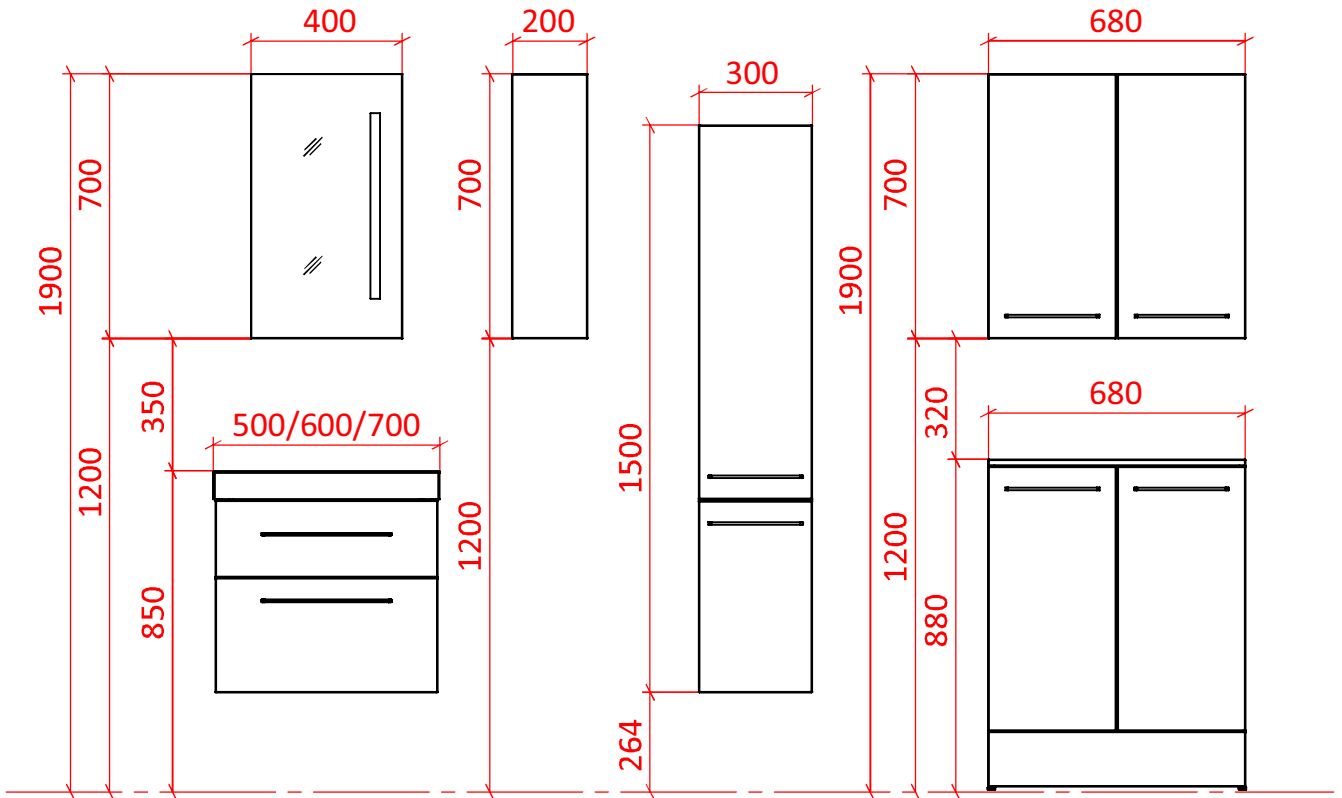

зеркало 400x700x30

шкаф 200x700x140

пенал 300x1500x316

шкаф 680x700x200

нижний шкаф 500x586x450
нижний шкаф 600x586x450
нижний шкаф 700x586x450

шкаф под стиральную машину 680x880x500
шкаф под стиральную машину 680x880x540