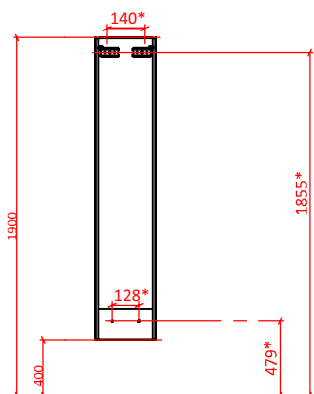

Тумба СОЛО xxx подвесная с дверцами

Рекомендуемая зона вывода коммуникаций заштрихована на чертеже.

Размеры отмеченные * рекомендованы для разметки крепёжных элементов и могут меняться в зависимости от ширины и типа изделия.

Шкаф зеркальный СОЛО 60 навесной

Рекомендуемая зона вывода коммуникаций указана на чертеже.

Размеры отмеченные * рекомендованы для разметки крепёжных элементов и могут меняться в зависимости типа изделия.

Шкаф СОЛО 20 навесной

Размеры отмеченные * рекомендованы для разметки крепёжных элементов и могут меняться в зависимости от типа изделия.

Пенал СОЛО 30 навесной

Размеры отмеченные * рекомендованы для разметки крепёжных элементов и могут меняться в зависимости типа изделия.