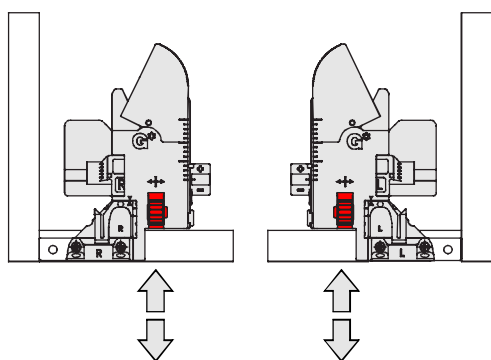

Защёлки ящика

Ваш ящик может быть укомплектован разным типом направляющих аналогичным по своим техническим характеристикам. Защёлки позволяют легко снимать ящик при необходимости. Расположение защёлок - в передней части, с низу.

Установка ящика на скрытых направляющих

Снятие, установка и регулировка ящика не требует инструмента и не вызывает затруднений если шкаф установлен по уровню.

- Снятие ящика:
1. Установите ящик на направляющие.
 2. Задвиньте ящик в шкаф до конца. Защёлки зафиксируются в рабочем положении.

Регулировка фасада по горизонтали

Вы можете выровнять ящик по горизонтали после окончательной установки. Регулировочные элементы расположены на защёлках. Инструмента не требуется.

Регулировка фасада по вертикали

Вы можете выровнять ящик по вертикали после окончательной установки. Регулировочные элементы расположены на защёлках. Инструмента не требуется.

установка

снятие

Снятие и установка фасадов на мебельных петлях