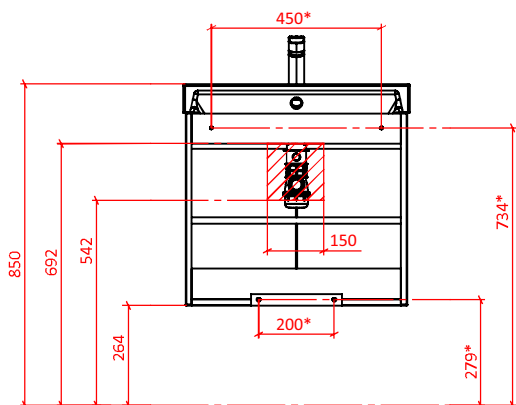

Нижний шкаф СОЛО xxx подвесной с двумя ящиками

Рекомендуемая зона вывода коммуникаций заштрихована на чертеже.

Размеры отмеченные * рекомендованы для разметки крепёжных элементов и могут меняться в зависимости от ширины и типа изделия.

Нижний шкаф СОЛО xxx подвесной с полкой

Рекомендуемая зона вывода коммуникаций заштрихована на чертеже.

Размеры отмеченные * рекомендованы для разметки крепёжных элементов и могут меняться в зависимости от ширины и типа изделия.

Нижний шкаф СОЛО xxx подвесной с внутренним ящиком

Рекомендуемая зона вывода коммуникаций заштрихована на чертеже.

Размеры отмеченные * рекомендованы для разметки крепёжных элементов и могут меняться в зависимости от ширины и типа изделия.

Тумба СОЛО xxx подвесная с дверцами

Рекомендуемая зона вывода коммуникаций заштрихована на чертеже.

Размеры отмеченные * рекомендованы для разметки крепёжных элементов и могут меняться в зависимости от ширины и типа изделия.