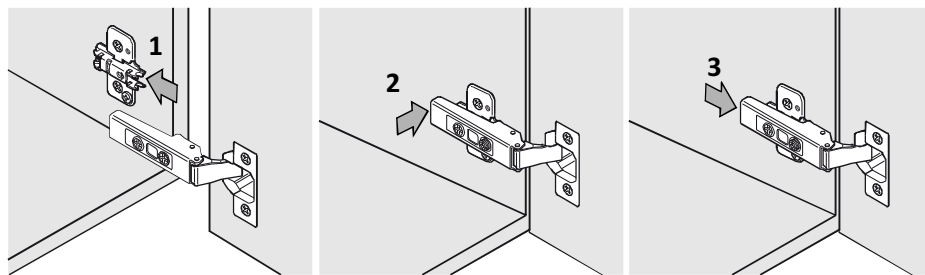

Установка ящика на скрытых направляющих

Снятие, установка и регулировка ящика не требует инструмента и не вызывает затруднений если шкаф установлен по уровню.

- Снятие ящика:
1. Установите ящик на направляющие.
 2. Задвиньте ящик в шкаф до конца. Защёлки зафиксируются в рабочем положении.

Регулировка фасада по горизонтали

Вы можете выровнять ящик по горизонтали после окончательной установки. Регулировочные элементы расположены на защёлках. Инструмента не требуется.

Регулировка фасада по вертикали

Вы можете выровнять ящик по вертикали после окончательной установки. Регулировочные элементы расположены на защёлках. Инструмента не требуется.

установка

снятие

Снятие и установка фасадов на мебельных петлях