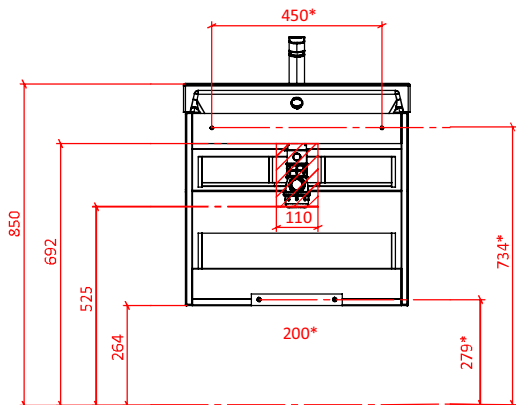

Нижний шкаф СОЛО xxx подвесной с двумя ящиками

Рекомендуемая зона вывода коммуникаций заштрихована на чертеже.

Размеры отмеченные * рекомендованы для разметки крепёжных элементов и могут меняться в зависимости от ширины и типа изделия.