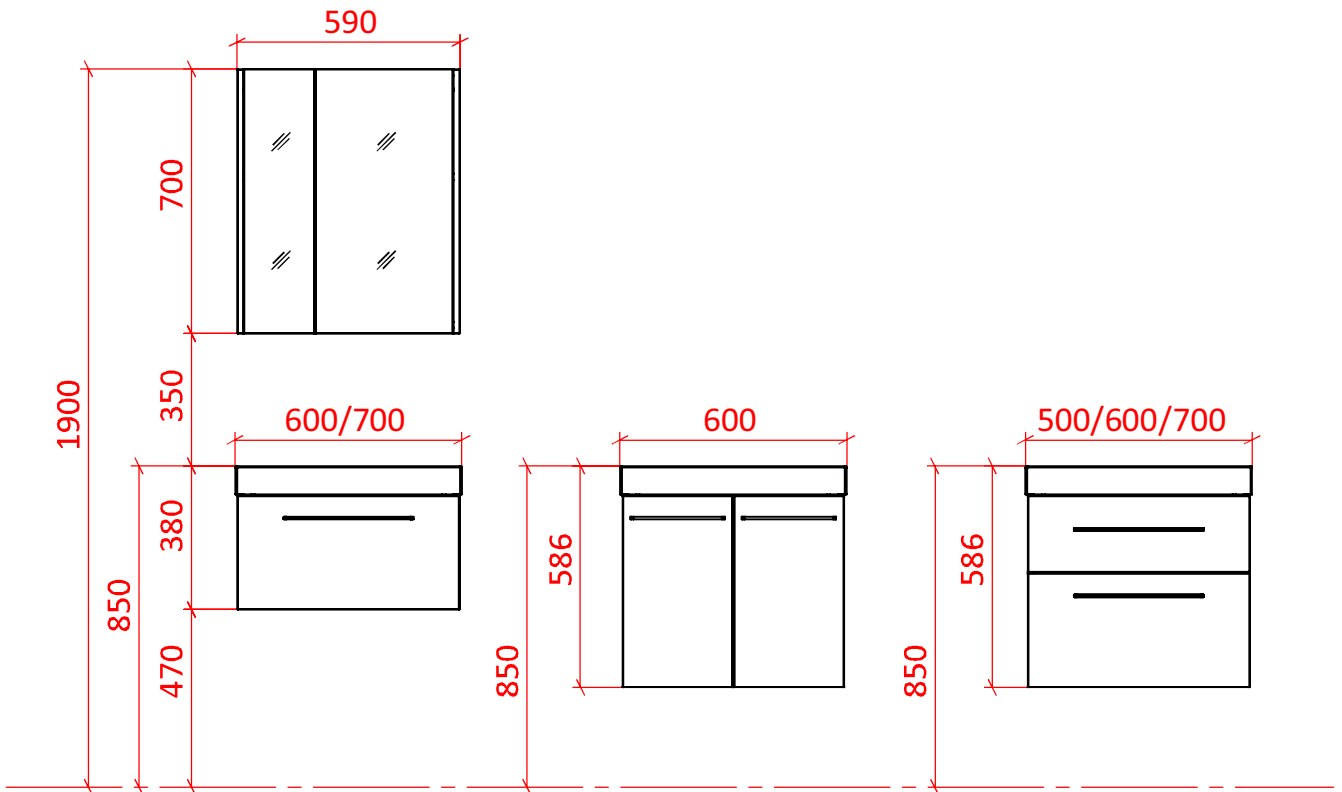

шкаф зеркальный 590x700x142

нижний шкаф 600x380x450
нижний шкаф 700x380x450

нижний шкаф 600x586x450

нижний шкаф 500x586x450
нижний шкаф 600x586x450
нижний шкаф 700x586x450