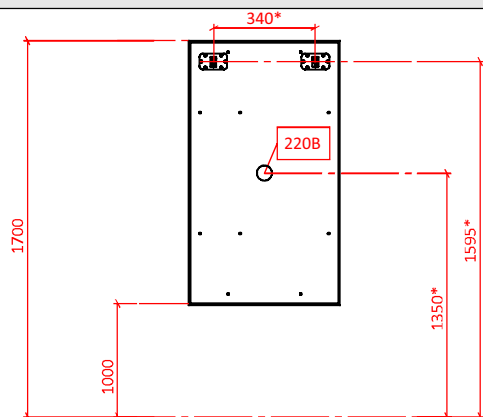

Нижний шкаф СОЛО xxx подвесной с полкой

Рекомендуемая зона вывода коммуникаций заштрихована на чертеже.

Размеры отмеченные * рекомендованы для разметки крепёжных элементов и могут меняться в зависимости от ширины и типа изделия.

Нижний шкаф СОЛО xxx подвесной с внутренним ящиком

Рекомендуемая зона вывода коммуникаций заштрихована на чертеже.

Размеры отмеченные * рекомендованы для разметки крепёжных элементов и могут меняться в зависимости от ширины и типа изделия.

Тумба СОЛО xxx подвесная с дверцами

Рекомендуемая зона вывода коммуникаций заштрихована на чертеже.

Размеры отмеченные * рекомендованы для разметки крепёжных элементов и могут меняться в зависимости от ширины и типа изделия.