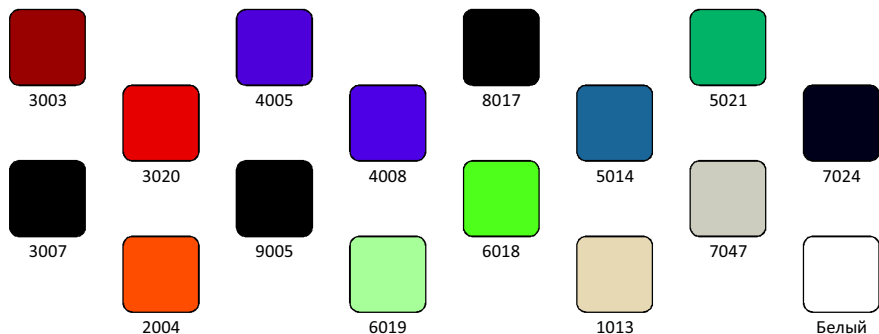

Цвет мебели и минерального литья доступен в 16 базовых цветах по системе RAL. По индивидуальному заказу возможно подобрать другие цвета и оттенки.