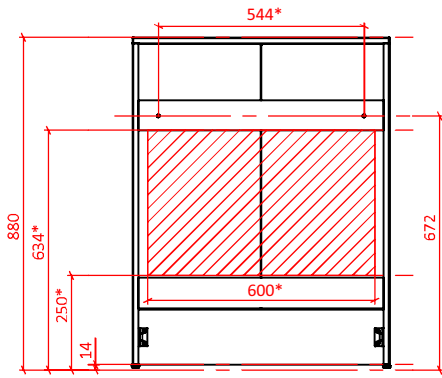

Шкаф под стиральную машину СОЛО xxx

Рекомендуемая зона вывода коммуникаций заштрихована на чертеже.

Размеры отмеченные * рекомендованы для разметки крепёжных элементов и могут меняться в зависимости от ширины и типа изделия.