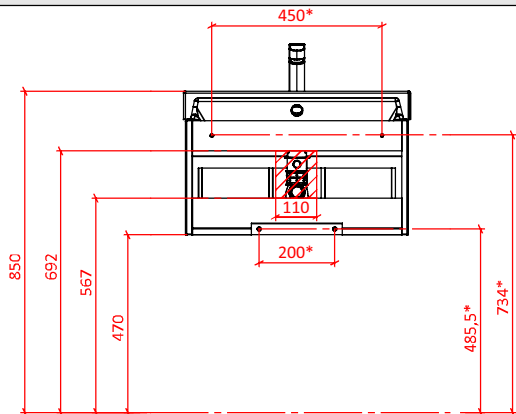

Нижний шкаф СОЛО xxx подвесной с одним ящиком

Рекомендуемая зона вывода коммуникаций заштрихована на чертеже.

Размеры отмеченные * рекомендованы для разметки крепёжных элементов и могут меняться в зависимости от ширины и типа изделия.

Нижний шкаф СОЛО xxx подвесной с двумя ящиками

Рекомендуемая зона вывода коммуникаций заштрихована на чертеже.

Размеры отмеченные * рекомендованы для разметки крепёжных элементов и могут меняться в зависимости от ширины и типа изделия.