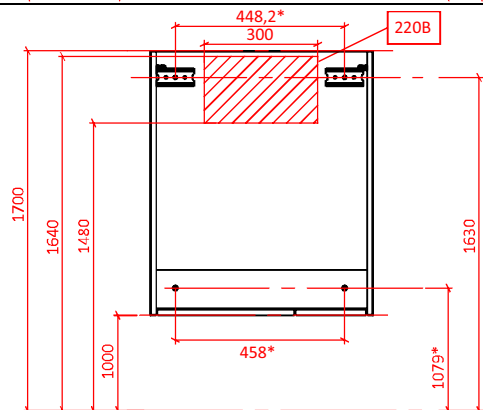

Нижний шкаф СОЛО xxx подвесной с внутренним ящиком

Рекомендуемая зона вывода коммуникаций заштрихована на чертеже.

Размеры отмеченные * рекомендованы для разметки крепёжных элементов и могут меняться в зависимости от ширины и типа изделия.

Тумба СОЛО xxx подвесная с дверцами

Рекомендуемая зона вывода коммуникаций заштрихована на чертеже.

Размеры отмеченные * рекомендованы для разметки крепёжных элементов и могут меняться в зависимости от ширины и типа изделия.

Зеркало СОЛО 400 с подсветкой

Рекомендуемая зона вывода коммуникаций указана на чертеже.

Размеры отмеченные * рекомендованы для разметки крепёжных элементов и могут меняться в зависимости от ширины и типа изделия.

Шкаф зеркальный СОЛО 60 навесной

Рекомендуемая зона вывода коммуникаций указана на чертеже.

Размеры отмеченные * рекомендованы для разметки крепёжных элементов и могут меняться в зависимости типа изделия.