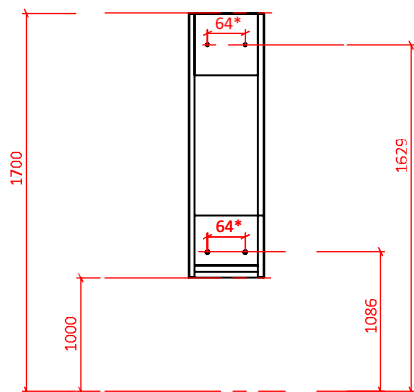

Тумба СОЛО xxx подвесная с дверцами

Рекомендуемая зона вывода коммуникаций заштрихована на чертеже.

Размеры отмеченные * рекомендованы для разметки крепёжных элементов и могут меняться в зависимости от ширины и типа изделия.

Зеркало СОЛО 400 с подсветкой

Рекомендуемая зона вывода коммуникаций указана на чертеже.

Размеры отмеченные * рекомендованы для разметки крепёжных элементов и могут меняться в зависимости от ширины и типа изделия.

Шкаф зеркальный СОЛО 60 навесной

Рекомендуемая зона вывода коммуникаций указана на чертеже.

Размеры отмеченные * рекомендованы для разметки крепёжных элементов и могут меняться в зависимости типа изделия.

Шкаф СОЛО 20 навесной

Размеры отмеченные * рекомендованы для разметки крепёжных элементов и могут меняться в зависимости от типа изделия.

Пенал СОЛО 30 навесной

Размеры отмеченные * рекомендованы для разметки крепёжных элементов и могут меняться в зависимости типа изделия.