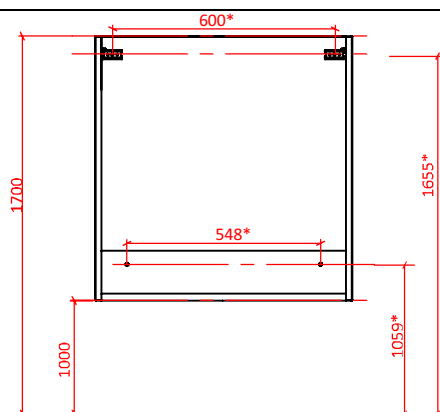

Тумба СОЛО xxx подвесная с дверцами

Рекомендуемая зона вывода коммуникаций заштрихована на чертеже.

Размеры отмеченные * рекомендованы для разметки крепёжных элементов и могут меняться в зависимости от ширины и типа изделия.

Шкаф зеркальный СОЛО 60 навесной

Рекомендуемая зона вывода коммуникаций указана на чертеже.

Размеры отмеченные * рекомендованы для разметки крепёжных элементов и могут меняться в зависимости типа изделия.

Шкаф СОЛО 20 навесной

Размеры отмеченные * рекомендованы для разметки крепёжных элементов и могут меняться в зависимости от типа изделия.

Пенал СОЛО 30 навесной

Размеры отмеченные * рекомендованы для разметки крепёжных элементов и могут меняться в зависимости типа изделия.