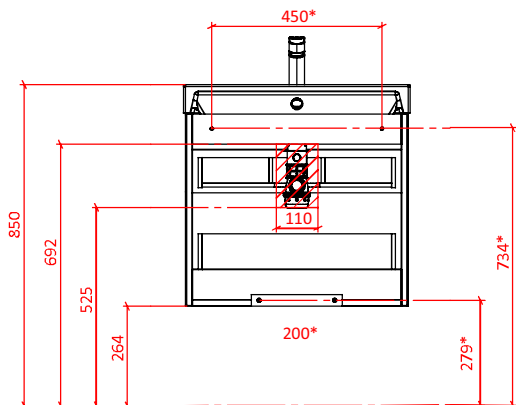

Нижний шкаф СОЛО xxx подвесной с одним ящиком

Рекомендуемая зона вывода коммуникаций заштрихована на чертеже.

Размеры отмеченные * рекомендованы для разметки крепёжных элементов и могут меняться в зависимости от ширины и типа изделия.

Нижний шкаф СОЛО xxx подвесной с двумя ящиками

Рекомендуемая зона вывода коммуникаций заштрихована на чертеже.

Размеры отмеченные * рекомендованы для разметки крепёжных элементов и могут меняться в зависимости от ширины и типа изделия.

Нижний шкаф СОЛО xxx подвесной с полкой

Рекомендуемая зона вывода коммуникаций заштрихована на чертеже.

Размеры отмеченные * рекомендованы для разметки крепёжных элементов и могут меняться в зависимости от ширины и типа изделия.

Нижний шкаф СОЛО xxx подвесной с внутренним ящиком

Рекомендуемая зона вывода коммуникаций заштрихована на чертеже.

Размеры отмеченные * рекомендованы для разметки крепёжных элементов и могут меняться в зависимости от ширины и типа изделия.