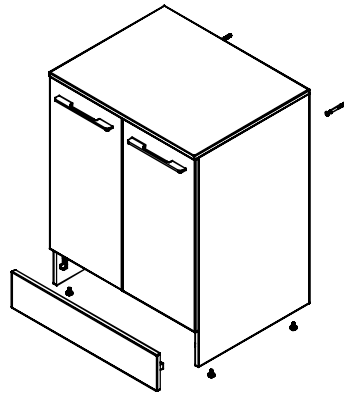

Шкаф зеркальный СОЛО 60 навесной

Рекомендуемая зона вывода коммуникаций указана на чертеже.

Размеры отмеченные * рекомендованы для разметки крепёжных элементов и могут меняться в зависимости типа изделия.

Шкаф СОЛО 20 навесной

Размеры отмеченные * рекомендованы для разметки крепёжных элементов и могут меняться в зависимости от типа изделия.

Пенал СОЛО 30 навесной

Размеры отмеченные * рекомендованы для разметки крепёжных элементов и могут меняться в зависимости типа изделия.

Шкаф СОЛО 70 навесной

Размеры отмеченные * рекомендованы для разметки крепёжных элементов и могут меняться в зависимости от типа изделия.

Шкаф под стиральную машину СОЛО xxx

Рекомендуемая зона вывода коммуникаций заштрихована на чертеже.