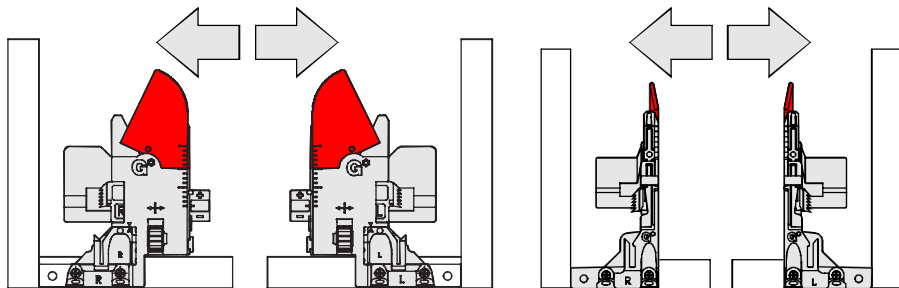

Защёлки ящика

Ваш ящик может быть укомплектован разным типом направляющих аналогичным по своим техническим характеристикам. Защёлки позволяют легко снимать ящик при необходимости. Расположение защёлок - в передней части, с низу.