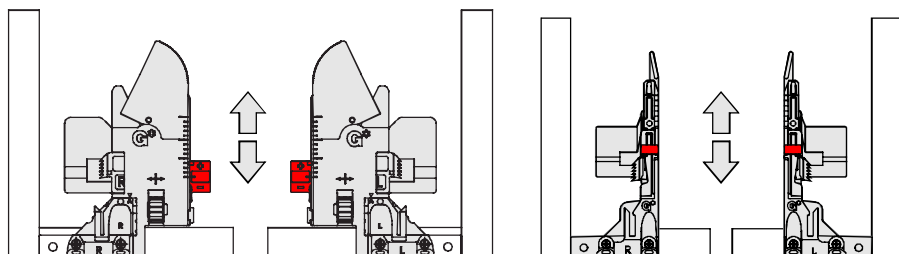

Защёлки ящика

Ваш ящик может быть укомплектован разным типом направляющих аналогичным по своим техническим характеристикам. Защёлки позволяют легко снимать ящик при необходимости. Расположение защёлок - в передней части, с низу.

Установка ящика на скрытых направляющих

Снятие, установка и регулировка ящика не требует инструмента и не вызывает затруднений если шкаф установлен по уровню.

- Снятие ящика:
1. Установите ящик на направляющие.
 2. Задвиньте ящик в шкаф до конца. Защёлки зафиксируются в рабочем положении.

Регулировка фасада по горизонтали

Вы можете выровнять ящик по горизонтали после окончательной установки. Регулировочные элементы расположены на защёлках. Инструмента не требуется.

Регулировка фасада по вертикали

Вы можете выровнять ящик по вертикали после окончательной установки. Регулировочные элементы расположены на защёлках. Инструмента не требуется.

установка

снятие

Снятие и установка фасадов на мебельных петлях