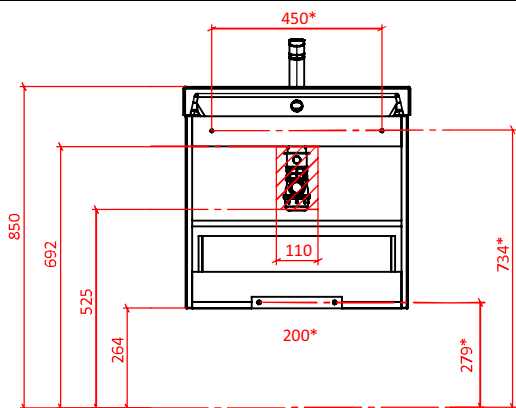

Нижний шкаф СОЛО xxx подвесной с одним ящиком

Рекомендуемая зона вывода коммуникаций заштрихована на чертеже.

Размеры отмеченные * рекомендованы для разметки крепёжных элементов и могут меняться в зависимости от ширины и типа изделия.

Нижний шкаф СОЛО xxx подвесной с двумя ящиками

Рекомендуемая зона вывода коммуникаций заштрихована на чертеже.

Размеры отмеченные * рекомендованы для разметки крепёжных элементов и могут меняться в зависимости от ширины и типа изделия.

Нижний шкаф СОЛО xxx подвесной с полкой

Рекомендуемая зона вывода коммуникаций заштрихована на чертеже.

Размеры отмеченные * рекомендованы для разметки крепёжных элементов и могут меняться в зависимости от ширины и типа изделия.