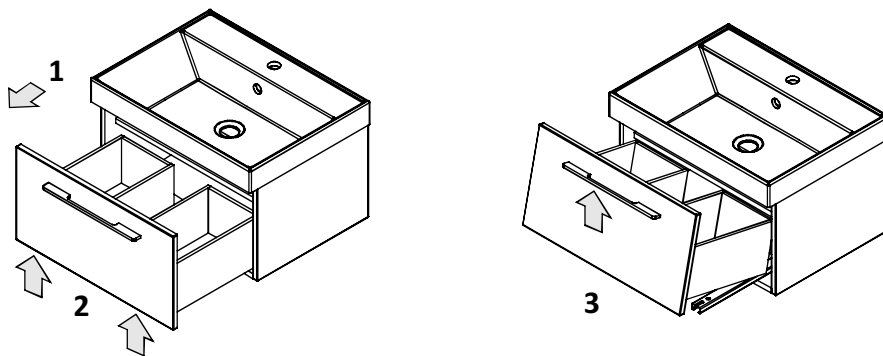

Снятие ящика на скрытых направляющих

Снятие, установка и регулировка ящика не требует инструмента и не вызывает затруднений если шкаф установлен по уровню.

1. Снятие ящика:
1. Выдвините ящик вперёд до конца.
  2. Нажмите флажки защёлки (смотрите на схеме внизу).
  3. Снимите ящик немного вперёд и вверх.